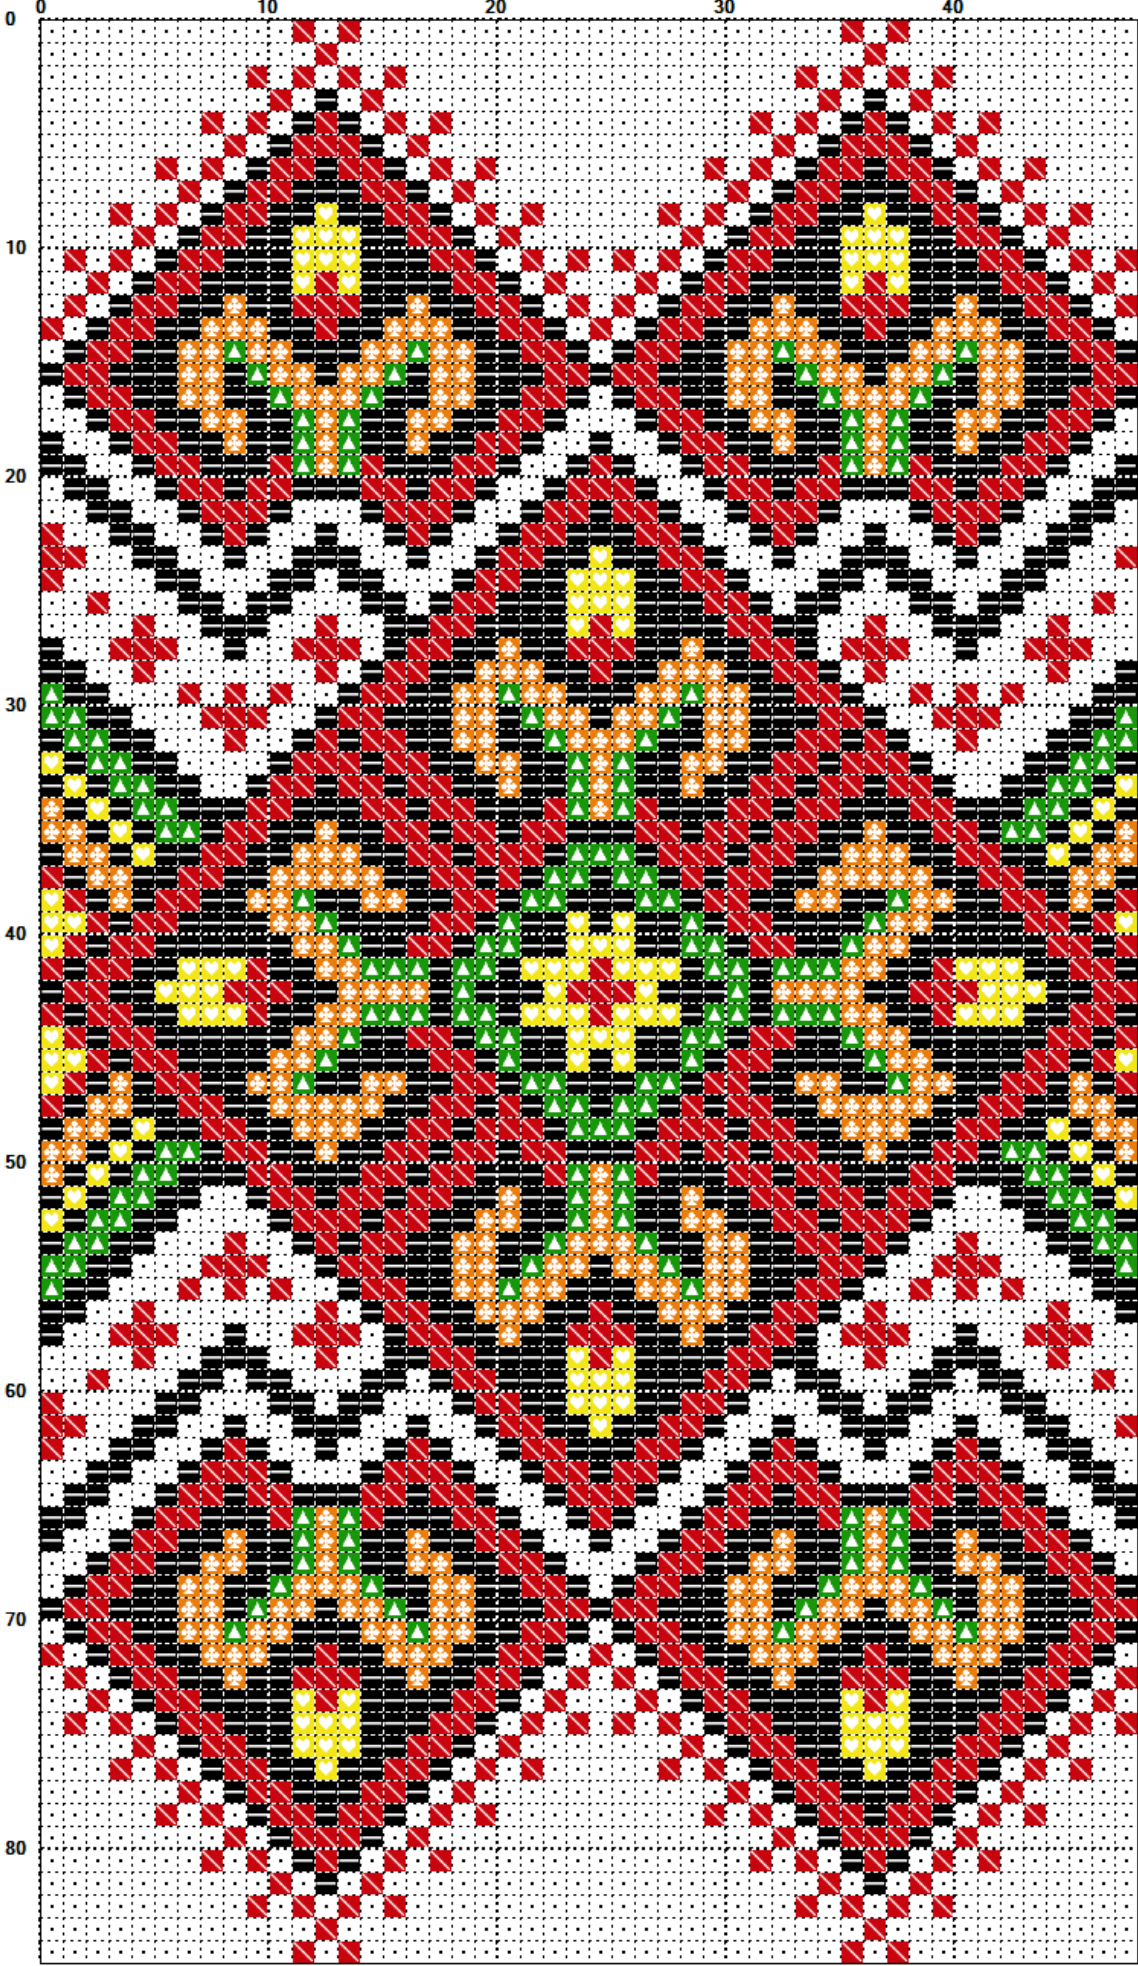

Trama 2

PATRÓN

■ Blanc 9,44 m.
1+1/4 @

■ 606 7,29 m.
1 @

■ 310 10,6 m.
1+1/2 @

■ 906 1,5 m.
0+1/4 @

■ 307 0,99 m.
0+1/4 @

■ 741 2,82 m.
0+1/2 @

m. = metros de hilo @ = n° de madejas de 8 m

6 Colores 48 x 85 Puntos 1 Hojas