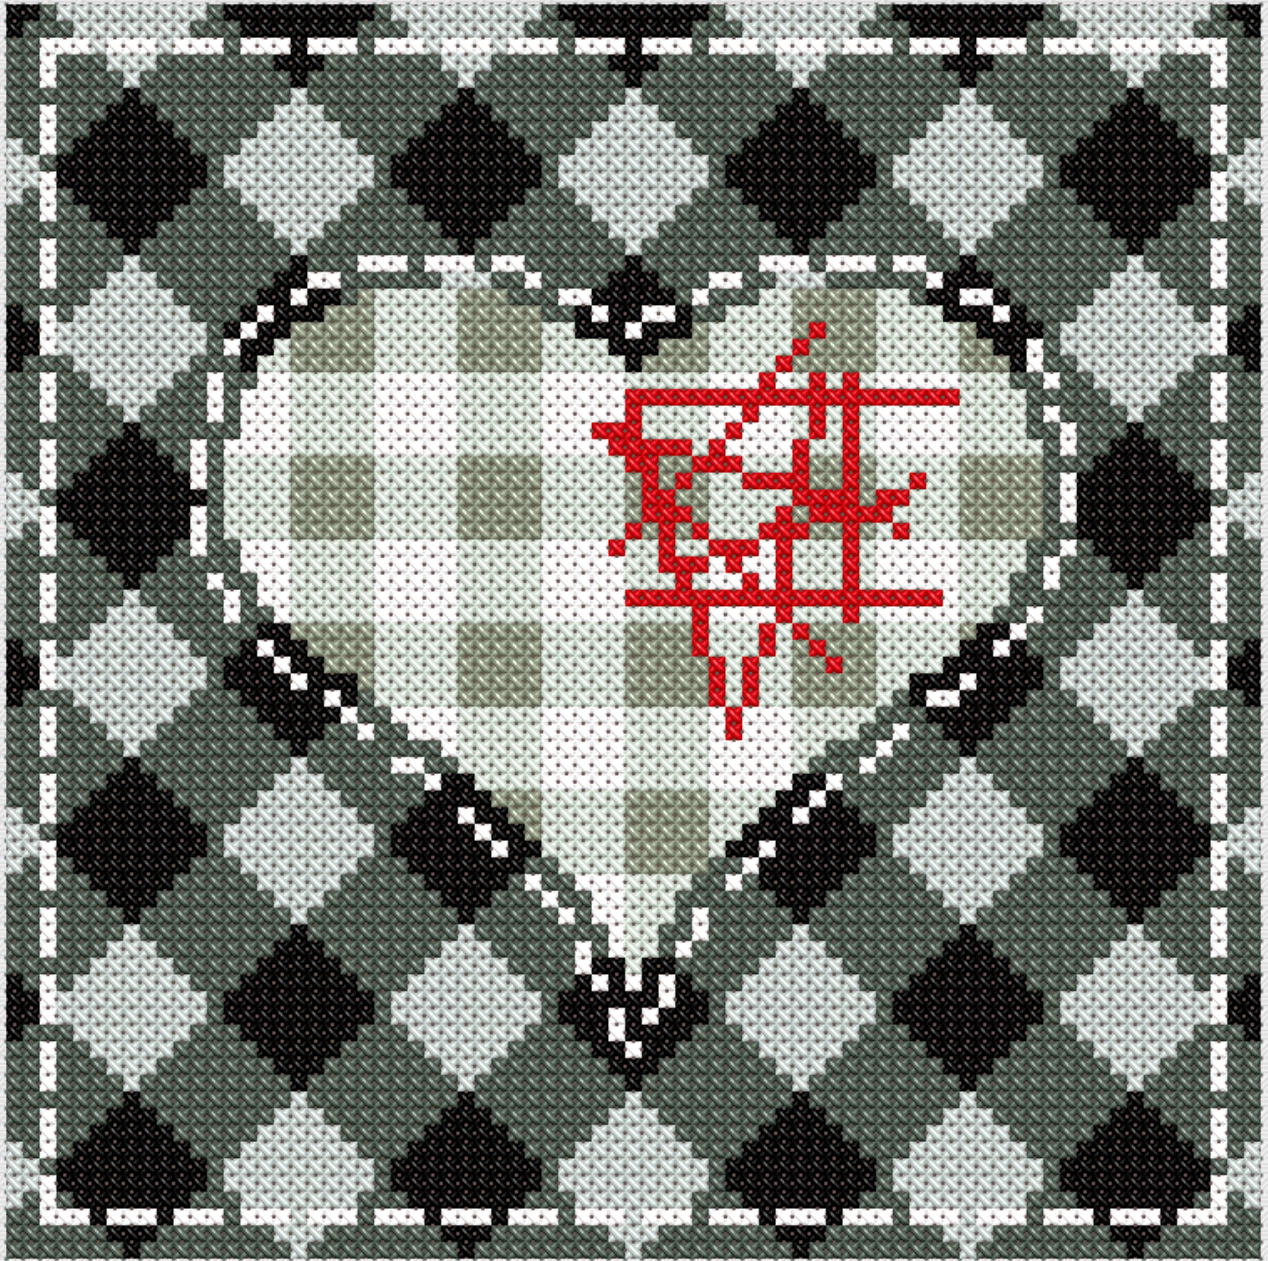

# 4 Parches

PATRÓNES en Color

-  310 8,26 m.  
1+1/4 @
-  645 16,72 m.  
2+1/4 @
-  762 7,44 m.  
1 @
-  Blanc 4,56 m.  
0+3/4 @
-  3072 4,58 m.  
0+3/4 @
-  3023 2,34 m.  
0+1/2 @
-  606 1,1 m.  
0+1/4 @

m. = metros de hilo @ = n° de madejas de 8 m

7 Colores 75 x 75 Puntos 2 Hojas

■ 645 16,06 m.  
2+1/4 @

▣ 310 8,22 m.  
1+1/4 @

□ Blanc 4,78 m.  
0+3/4 @

▲ 762 8,14 m.  
1+1/4 @

♥ 3023 2,3 m.  
0+1/2 @

♣ 3072 4,44 m.  
0+3/4 @