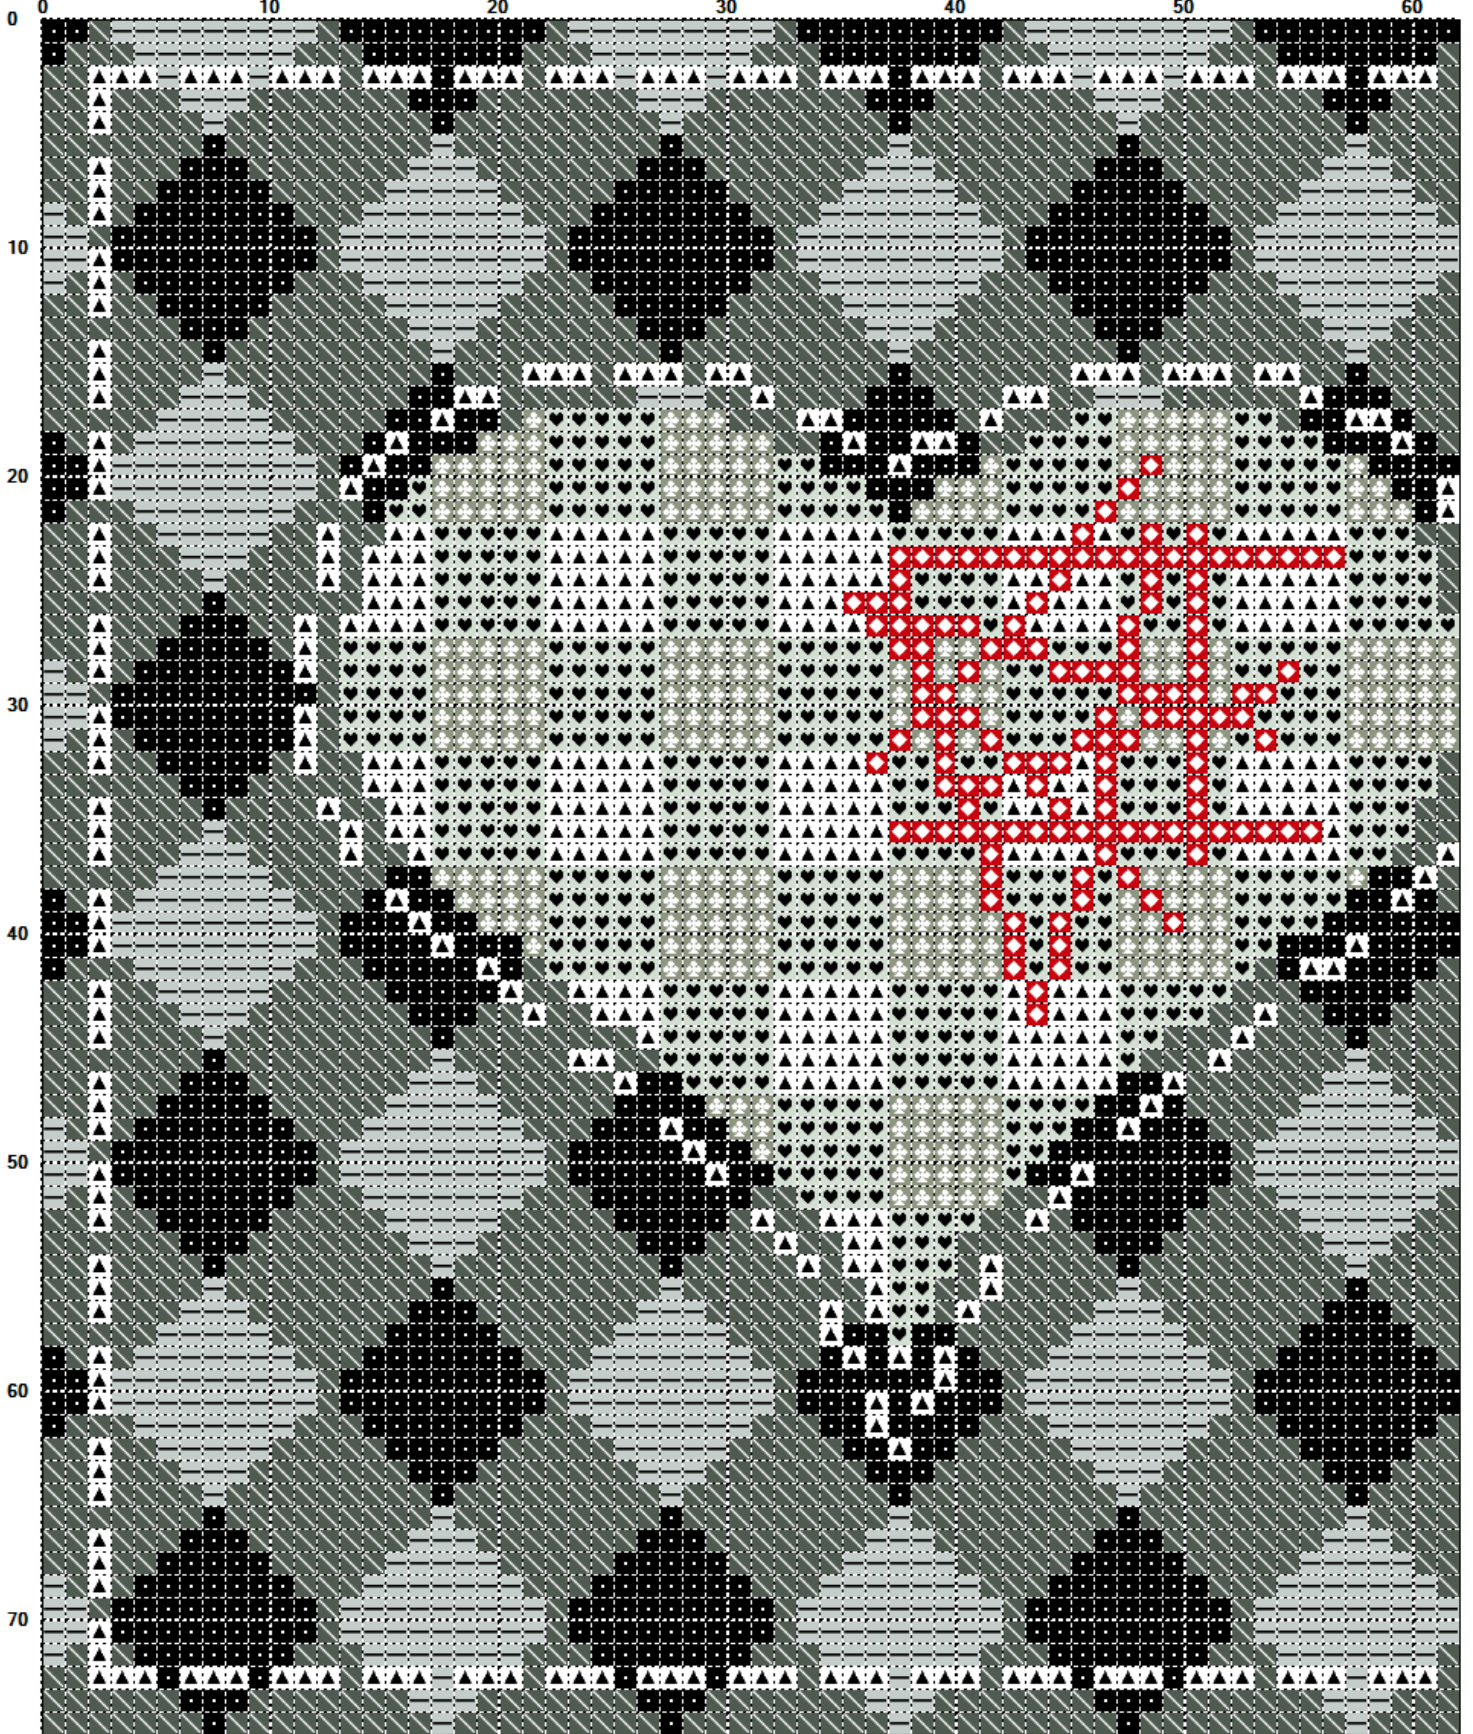

# 4 Parches

PATRÓNES en Color

-  310 8,26 m.  
1+1/4 @
-  645 16,72 m.  
2+1/4 @
-  762 7,44 m.  
1 @
-  Blanc 4,56 m.  
0+3/4 @
-  3072 4,58 m.  
0+3/4 @
-  3023 2,34 m.  
0+1/2 @
-  606 1,1 m.  
0+1/4 @

m. = metros de hilo @ = n° de madejas de 8 m

7 Colores 75 x 75 Puntos 2 Hojas

■ 645 16,06 m.  
2+1/4 @

▣ 310 8,22 m.  
1+1/4 @

□ Blanc 4,78 m.  
0+3/4 @

▲ 762 8,14 m.  
1+1/4 @

♥ 3023 2,3 m.  
0+1/2 @

♣ 3072 4,44 m.  
0+3/4 @

♦ 606 1,06 m.  
0+1/4 @

m. = metros de hilo @ = n° de madejas de 8 m

7 Colores 75 x 75 Puntos 2 Hojas

 762 10,63 m.  
1+1/2 @

 645 20,57 m.  
2+3/4 @

 Blanc 2,56 m.  
0+1/2 @

 310 9,82 m.  
1+1/4 @

 606 1,42 m.  
0+1/4 @

m. = metros de hilo @ = n° de madejas de 8 m

8 Colores 75 x 75 Puntos 2 Hojas