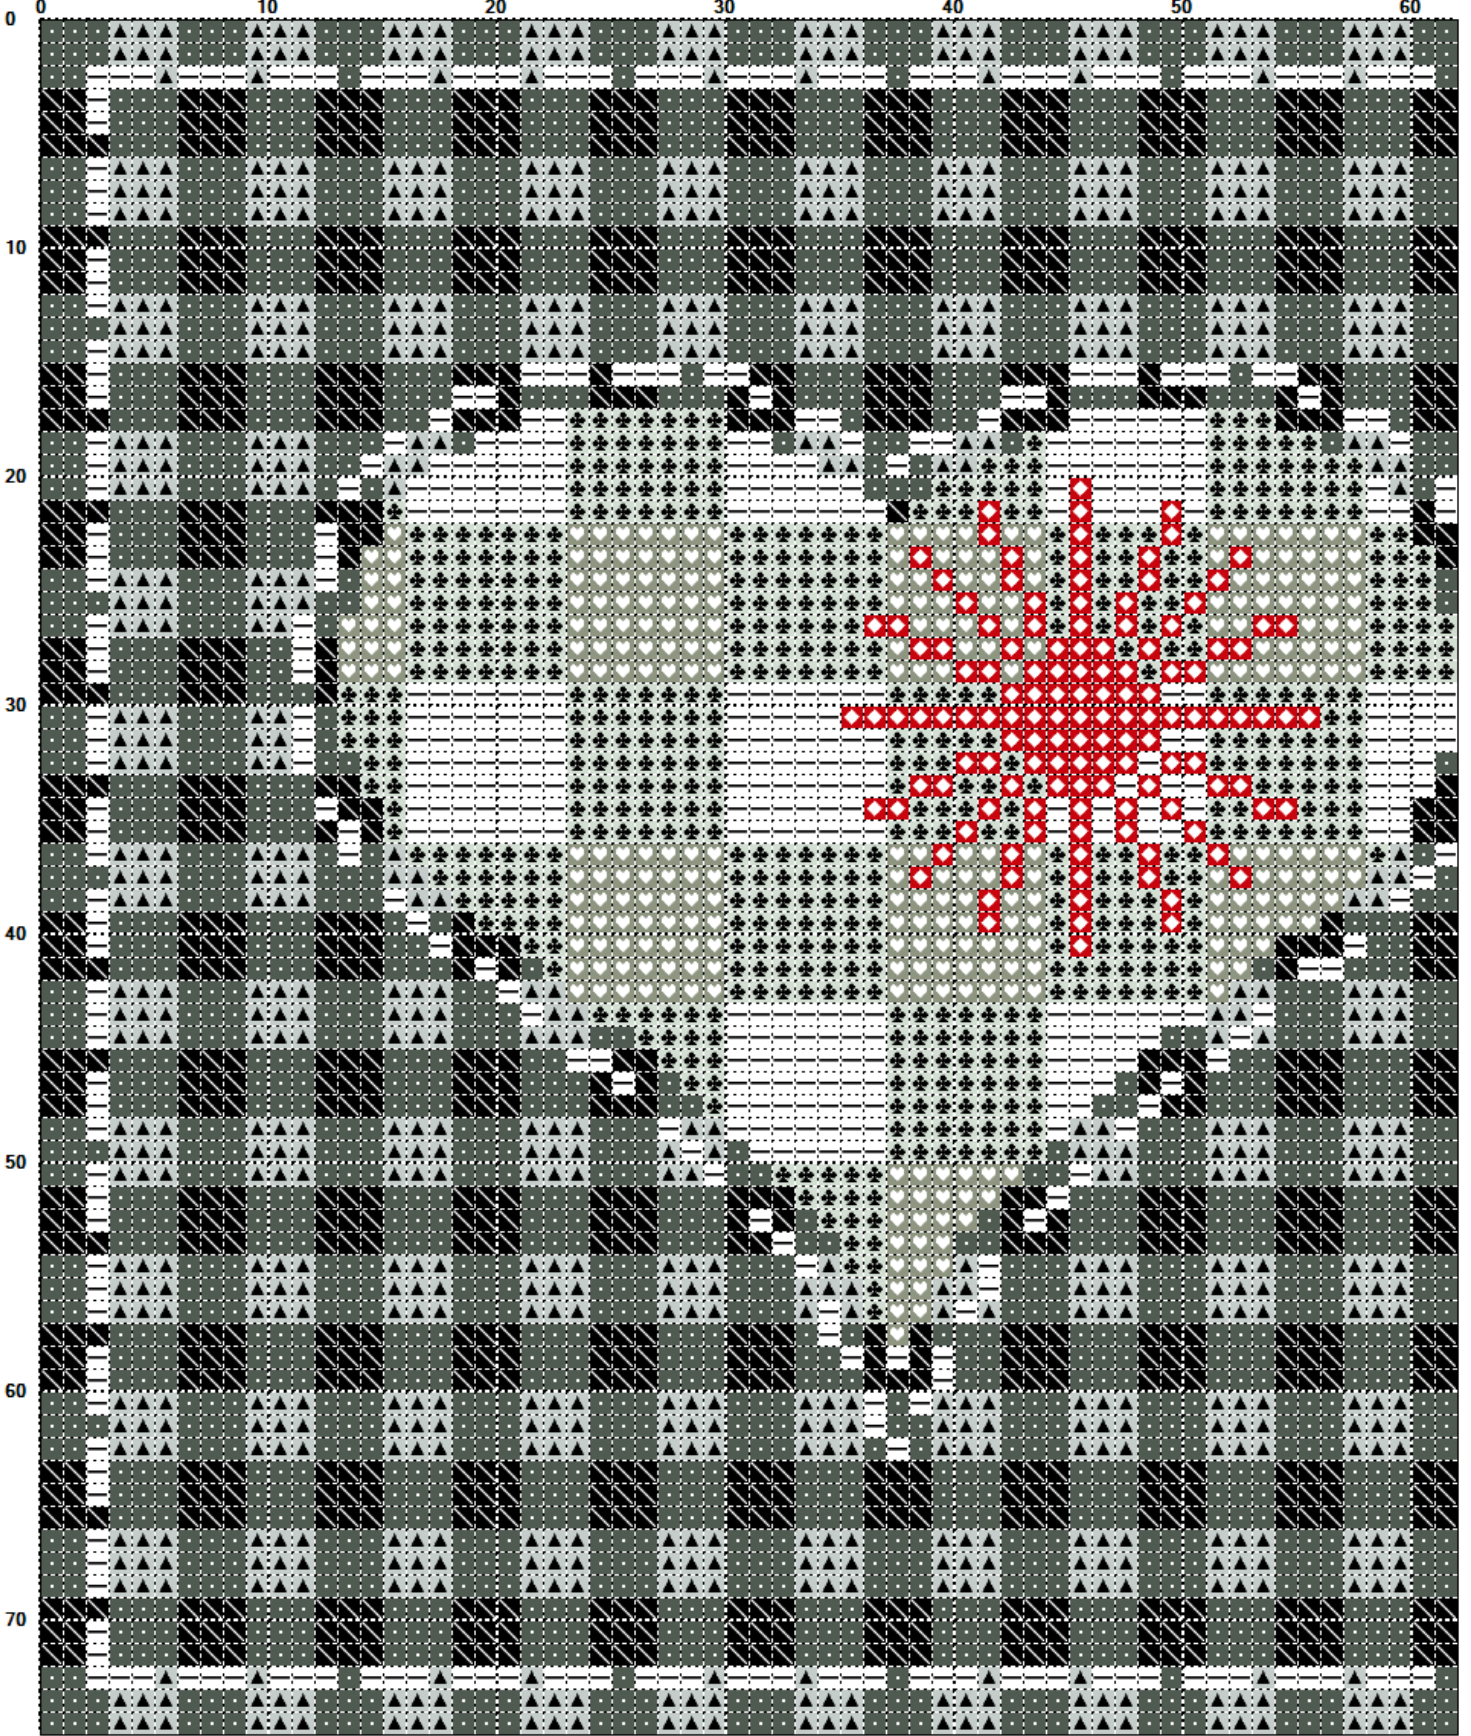

# 4 Parches

PATRÓNES en Color

-  310 8,26 m.  
1+1/4 @
-  645 16,72 m.  
2+1/4 @
-  762 7,44 m.  
1 @
-  Blanc 4,56 m.  
0+3/4 @
-  3072 4,58 m.  
0+3/4 @
-  3023 2,34 m.  
0+1/2 @
-  606 1,1 m.  
0+1/4 @

m. = metros de hilo @ = n° de madejas de 8 m

7 Colores 75 x 75 Puntos 2 Hojas

■ 645 16,06 m.  
2+1/4 @

▣ 310 8,22 m.  
1+1/4 @

□ Blanc 4,78 m.  
0+3/4 @

▲ 762 8,14 m.  
1+1/4 @

♥ 3023 2,3 m.  
0+1/2 @

♣ 3072 4,44 m.  
0+3/4 @

♦ 606 1,06 m.  
0+1/4 @

m. = metros de hilo @ = n° de madejas de 8 m

7 Colores 75 x 75 Puntos 2 Hojas

 762 10,63 m.  
1+1/2 @

 645 20,57 m.  
2+3/4 @

 Blanc 2,56 m.  
0+1/2 @

 310 9,82 m.  
1+1/4 @

 606 1,42 m.  
0+1/4 @

m. = metros de hilo @ = n° de madejas de 8 m

8 Colores 75 x 75 Puntos 2 Hojas