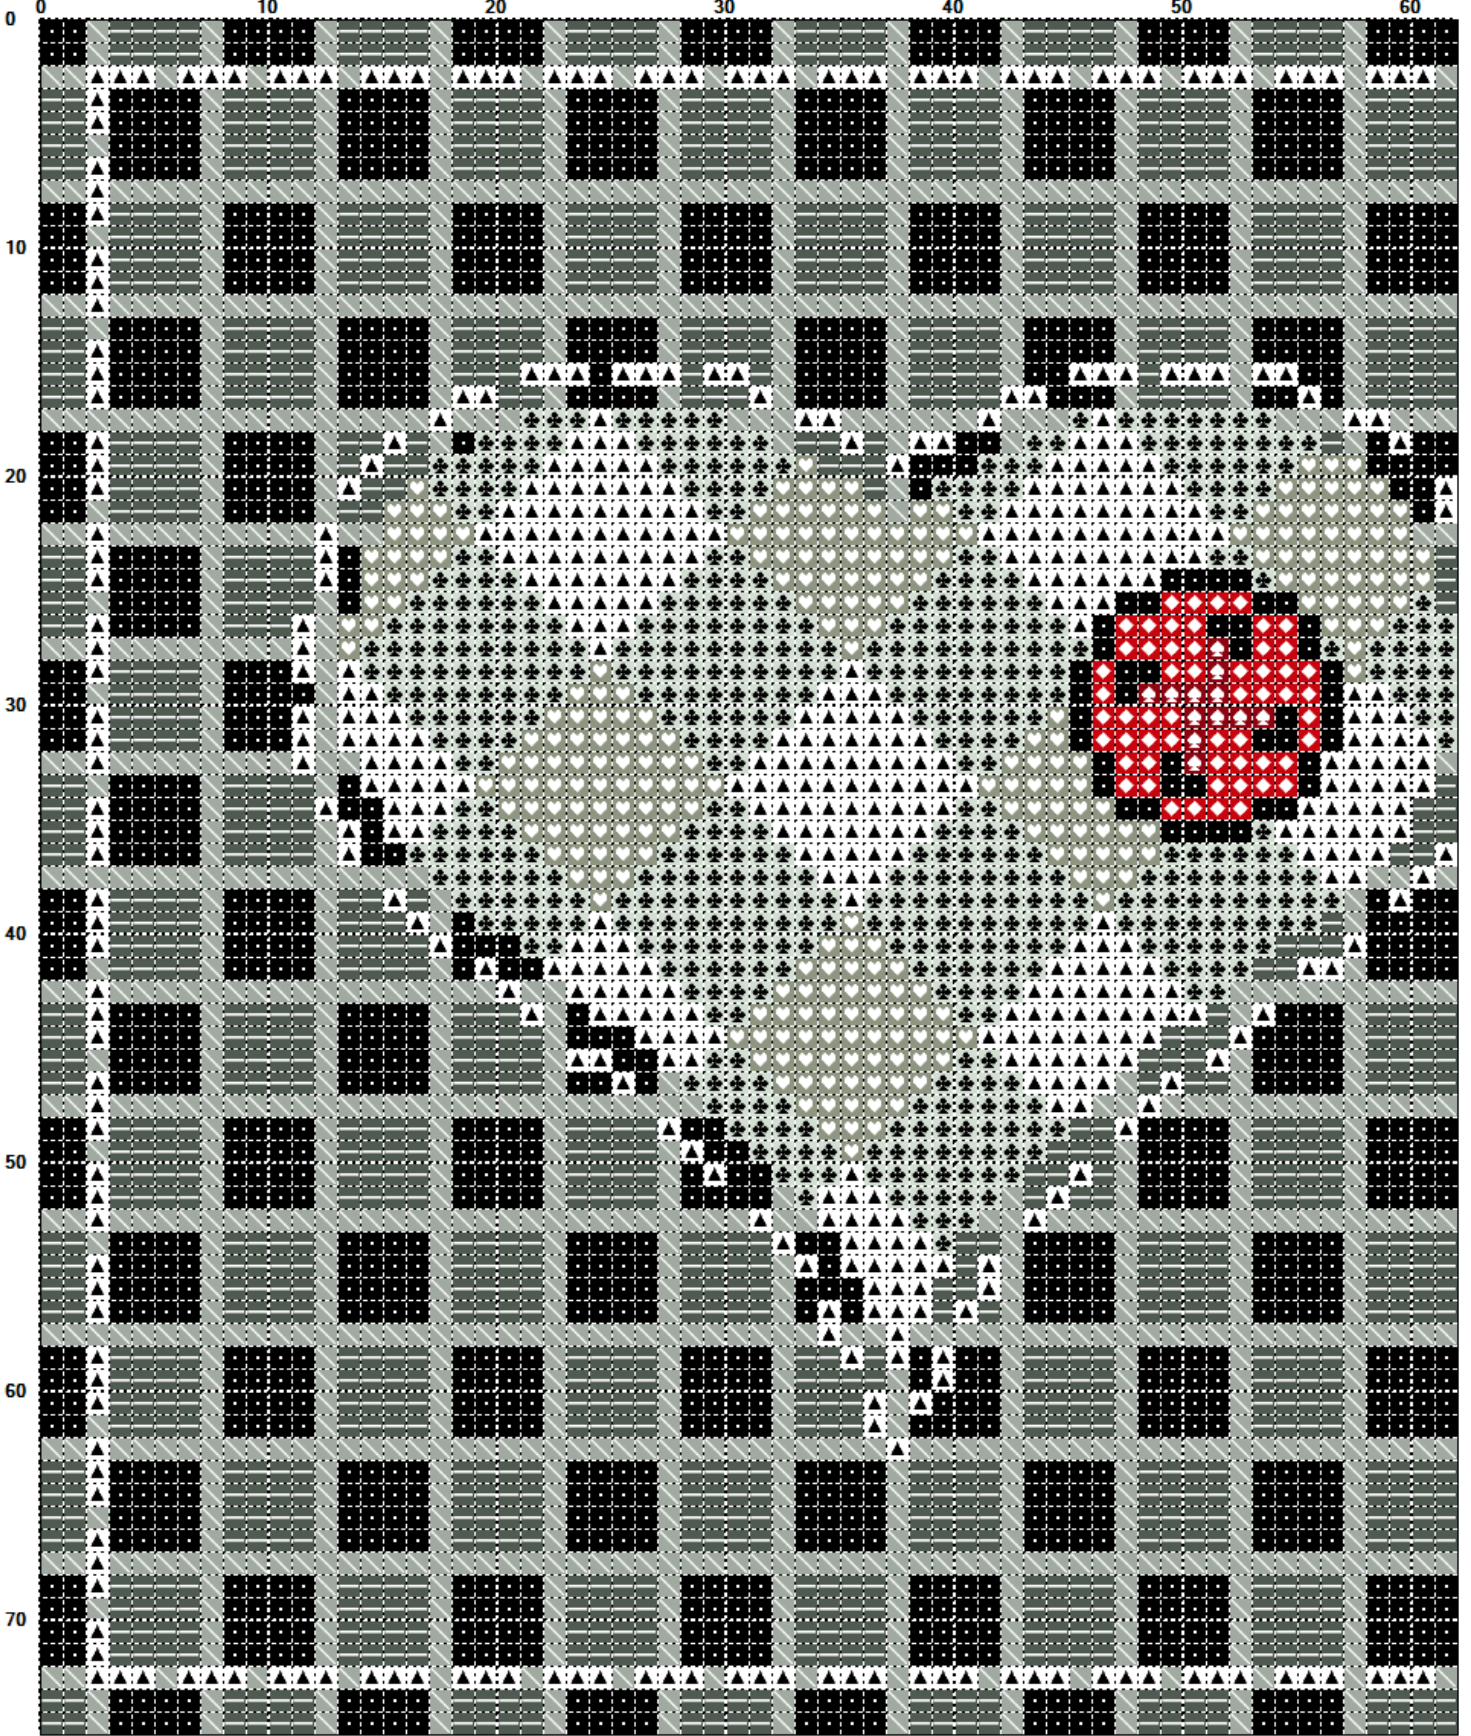

# 4 Parches

PATRÓNES en Color

-  310 8,26 m.  
1+1/4 @
-  645 16,72 m.  
2+1/4 @
-  762 7,44 m.  
1 @
-  Blanc 4,56 m.  
0+3/4 @
-  3072 4,58 m.  
0+3/4 @
-  3023 2,34 m.  
0+1/2 @
-  606 1,1 m.  
0+1/4 @

♦ 606 1,06 m.  
0+1/4 @

m. = metros de hilo @ = n° de madejas de 8 m

7 Colores 75 x 75 Puntos 2 Hojas

 762 10,63 m.  
1+1/2 @

 645 20,57 m.  
2+3/4 @

 Blanc 2,56 m.  
0+1/2 @

 310 9,82 m.  
1+1/4 @

 606 1,42 m.  
0+1/4 @