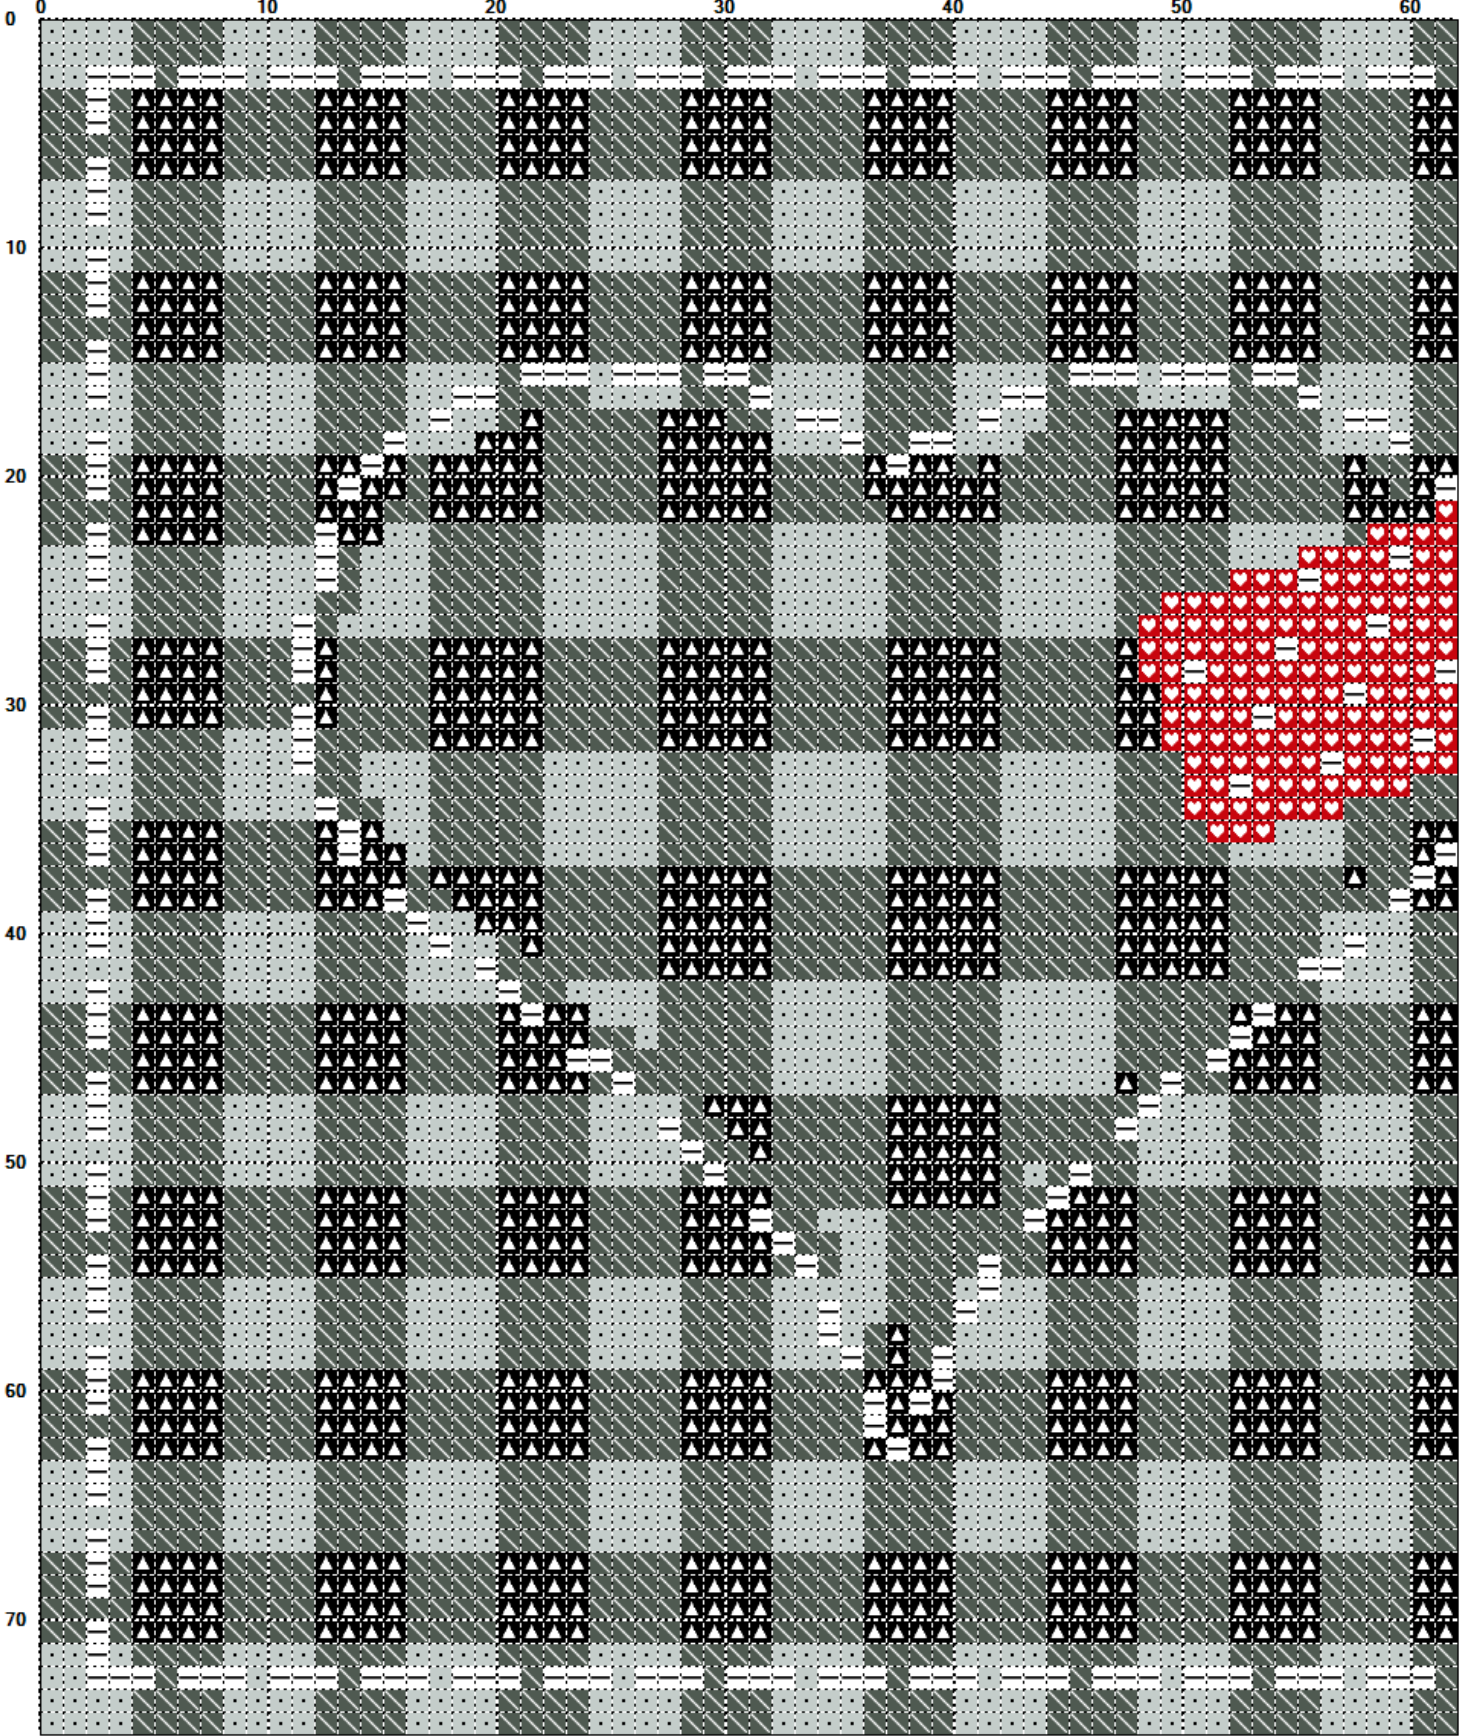

# 4 Parches

PATRÓNES en Color

-  310 8,26 m.  
1+1/4 @
-  645 16,72 m.  
2+1/4 @
-  762 7,44 m.  
1 @
-  Blanc 4,56 m.  
0+3/4 @
-  3072 4,58 m.  
0+3/4 @
-  3023 2,34 m.  
0+1/2 @
-  606 1,1 m.  
0+1/4 @

m. = metros de hilo @ = n° de madejas de 8 m

7 Colores 75 x 75 Puntos 2 Hojas

■ 645 16,06 m.  
2+1/4 @

▣ 310 8,22 m.  
1+1/4 @

□ Blanc 4,78 m.  
0+3/4 @

▲ 762 8,14 m.  
1+1/4 @

♥ 3023 2,3 m.  
0+1/2 @

♣ 3072 4,44 m.  
0+3/4 @

♦ 606 1,06 m.  
0+1/4 @

m. = metros de hilo @ = n° de madejas de 8 m

7 Colores 75 x 75 Puntos 2 Hojas

 762 10,63 m.  
1+1/2 @

 645 20,57 m.  
2+3/4 @

 Blanc 2,56 m.  
0+1/2 @

 310 9,82 m.  
1+1/4 @

 606 1,42 m.  
0+1/4 @

m. = metros de hilo @ = n° de madejas de 8 m

8 Colores 75 x 75 Puntos 2 Hojas