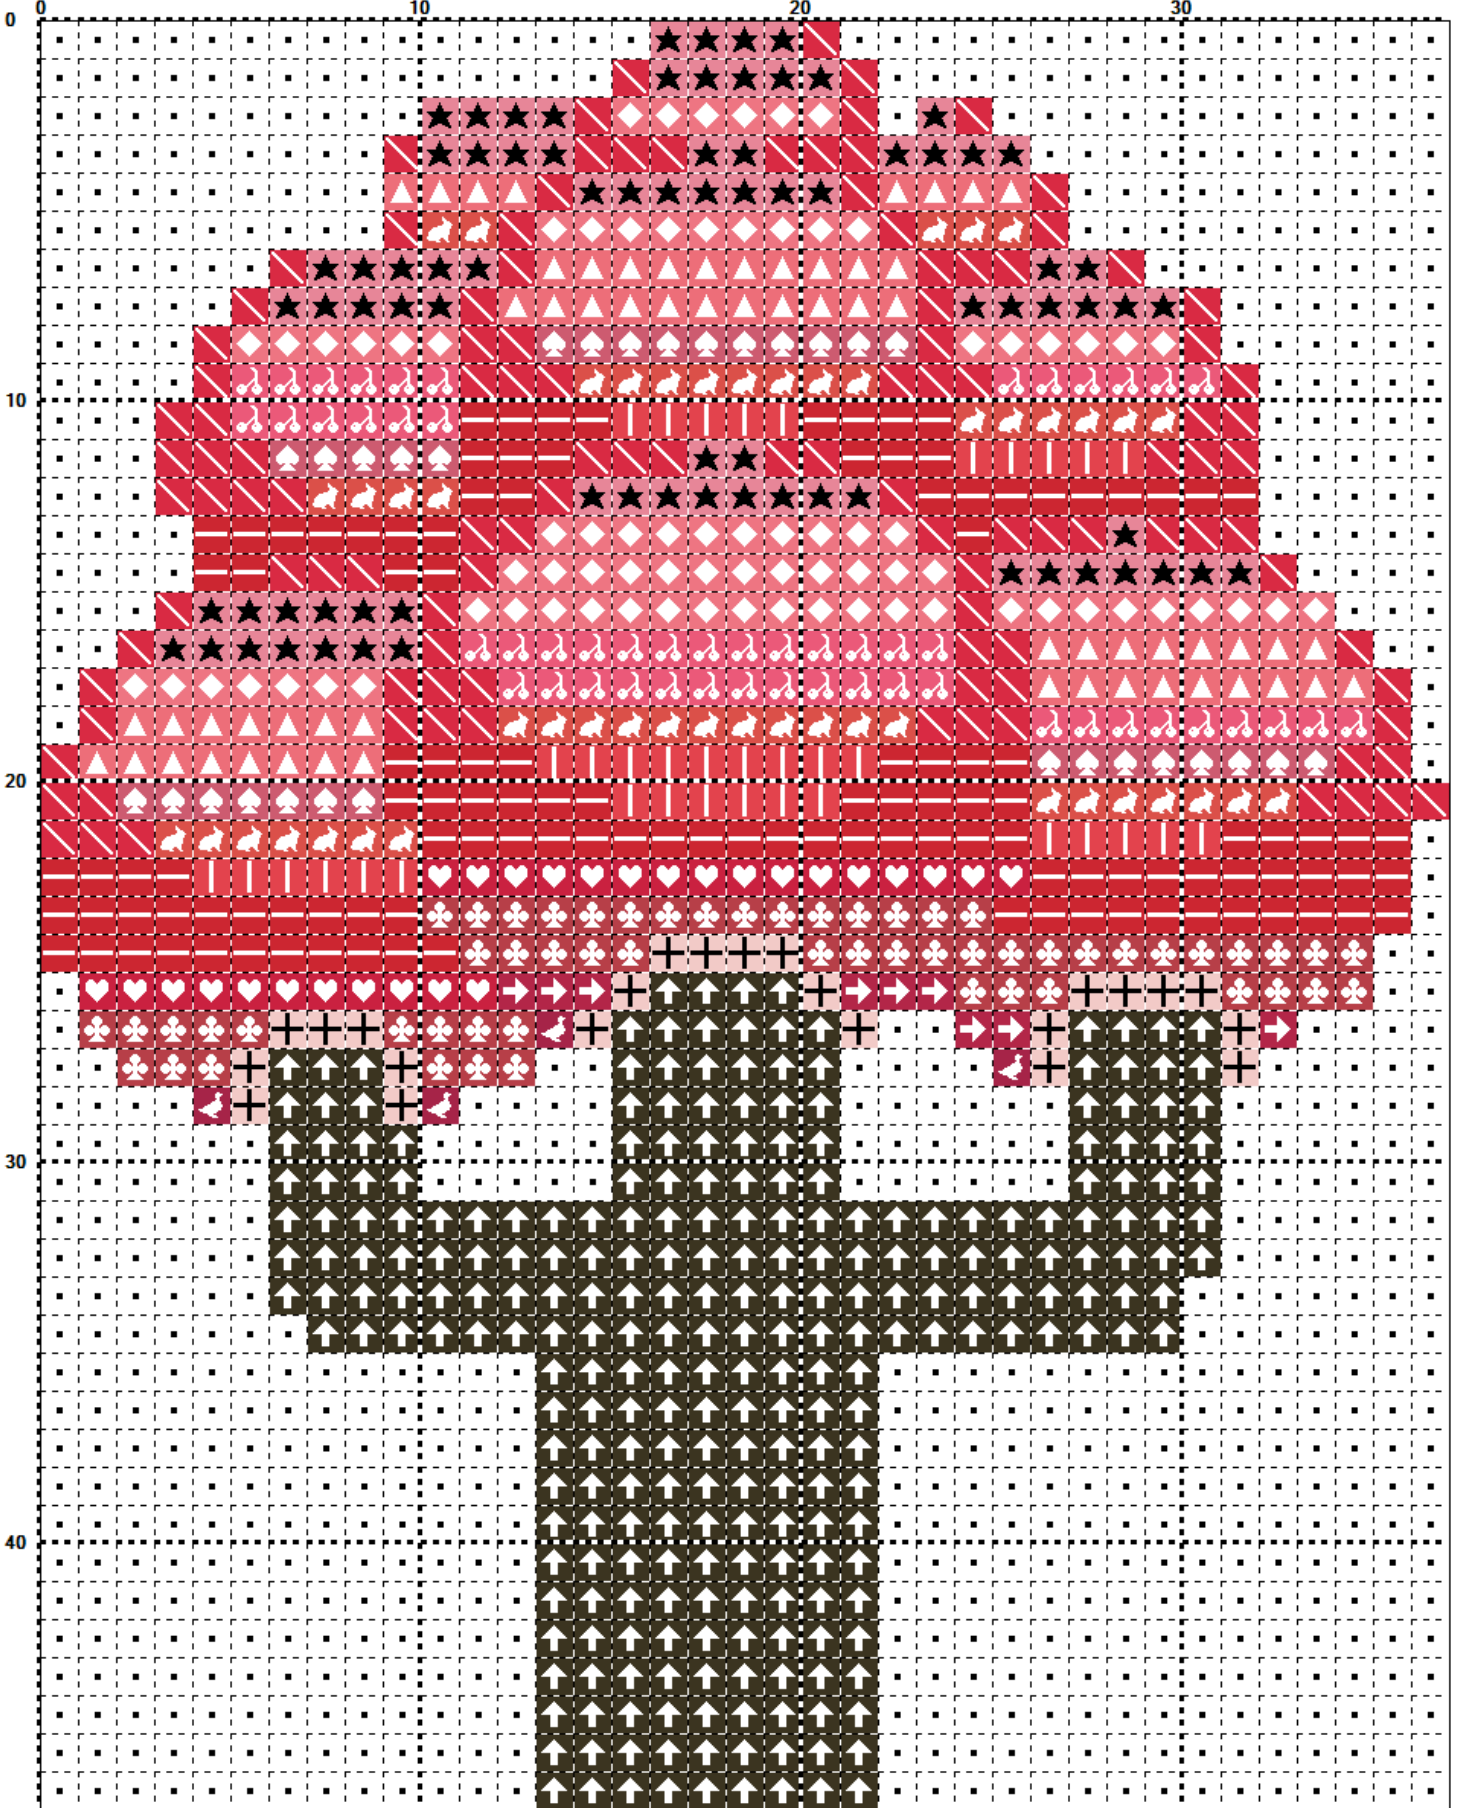

Arbol 13

PATRÓN

	Blanc	5,79 m. 0+3/4 @
	891	0,91 m. 0+1/4 @
	350	0,98 m. 0+1/4 @
	3706	0,49 m. 0+1/4 @
	3705	0,22 m. 0+1/4 @
	3328	0,46 m. 0+1/4 @
	893	0,62 m. 0+1/4 @
	3833	0,24 m. 0+1/4 @
	3708	0,64 m. 0+1/4 @
	351	0,38 m. 0+1/4 @
	892	0,29 m. 0+1/4 @
	309	0,03 m. 0+1/4 @
	956	0,42 m. 0+1/4 @
	3713	0,18 m. 0+1/4 @
	3031	2,18 m. 0+1/2 @
	3832	0,07 m. 0+1/4 @

m. = metros de hilo @ = n° de madejas de 8 m