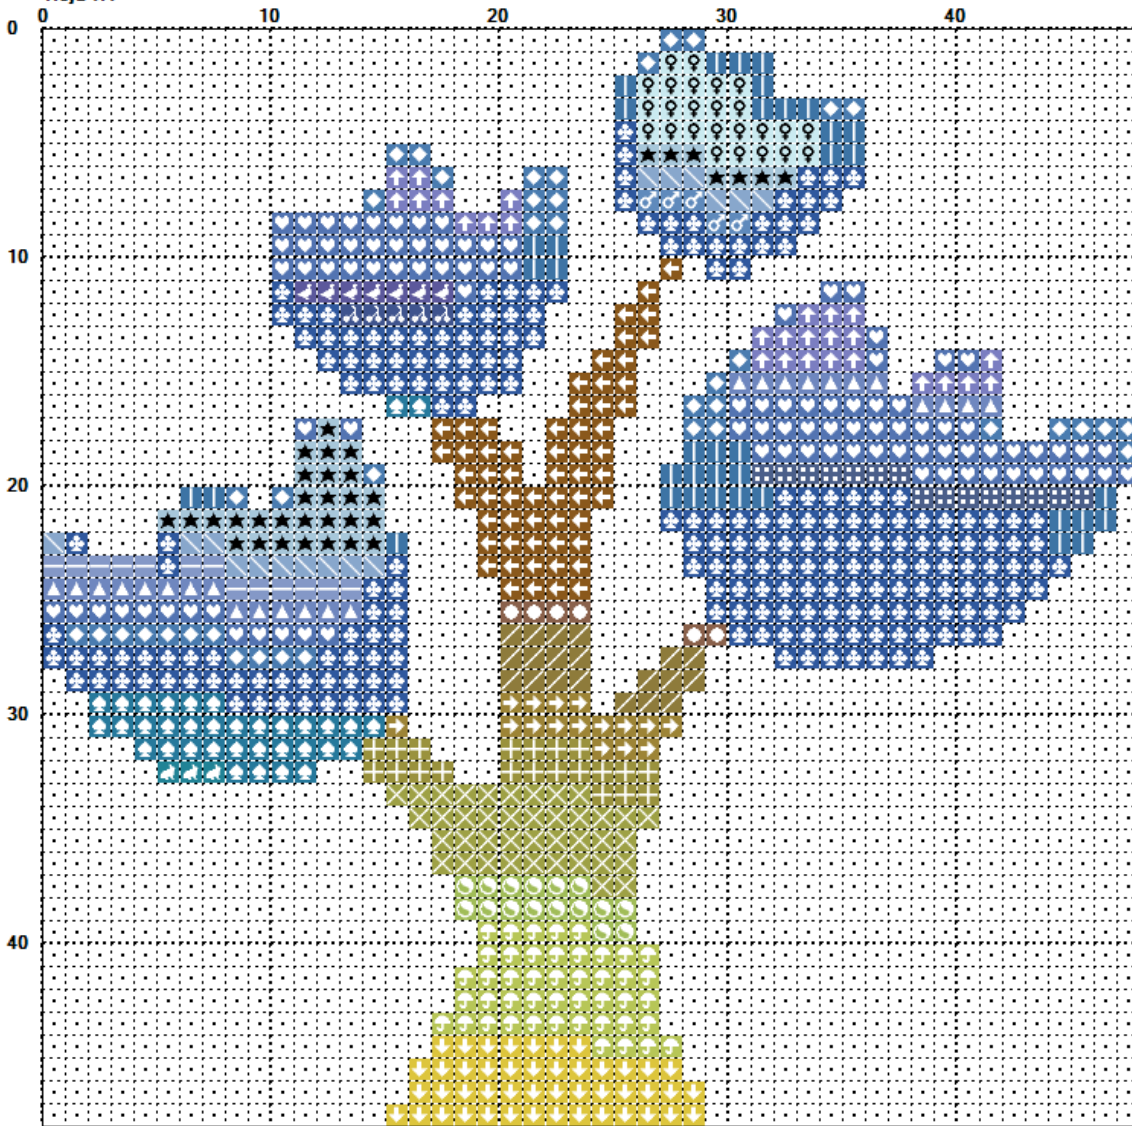

Arbol 12

PATRÓN

	Blanc	11,44 m.
		1+1/2 @
	3840	0,13 m.
		0+1/4 @
	341	0,1 m.
		0+1/4 @
	156	0,2 m.
		0+1/4 @
	3839	0,78 m.
		0+1/4 @
	3838	1,74 m.
		0+1/4 @
	799	0,33 m.
		0+1/4 @
	807	0,28 m.
		0+1/4 @
	162	0,28 m.
		0+1/4 @
	3810	0,02 m.
		0+1/4 @
	334	0,3 m.
		0+1/4 @
	155	0,06 m.
		0+1/4 @
	3807	0,04 m.
		0+1/4 @
	833	0,17 m.
		0+1/4 @
	340	0,22 m.
		0+1/4 @
	680	0,13 m.
		0+1/4 @
	734	0,32 m.
		0+1/4 @
	3820	0,37 m.
		0+1/4 @
	435	0,47 m.
		0+1/4 @
	3819	0,36 m.
		0+1/4 @
	472	0,13 m.
		0+1/4 @
	3772	0,05 m.
		0+1/4 @
	3828	0,16 m.
		0+1/4 @
	828	0,2 m.
		0+1/4 @
	809	0,04 m.
		0+1/4 @
	161	0,12 m.
		0+1/4 @

m. = metros de hilo @ = n° de madejas de 8 m