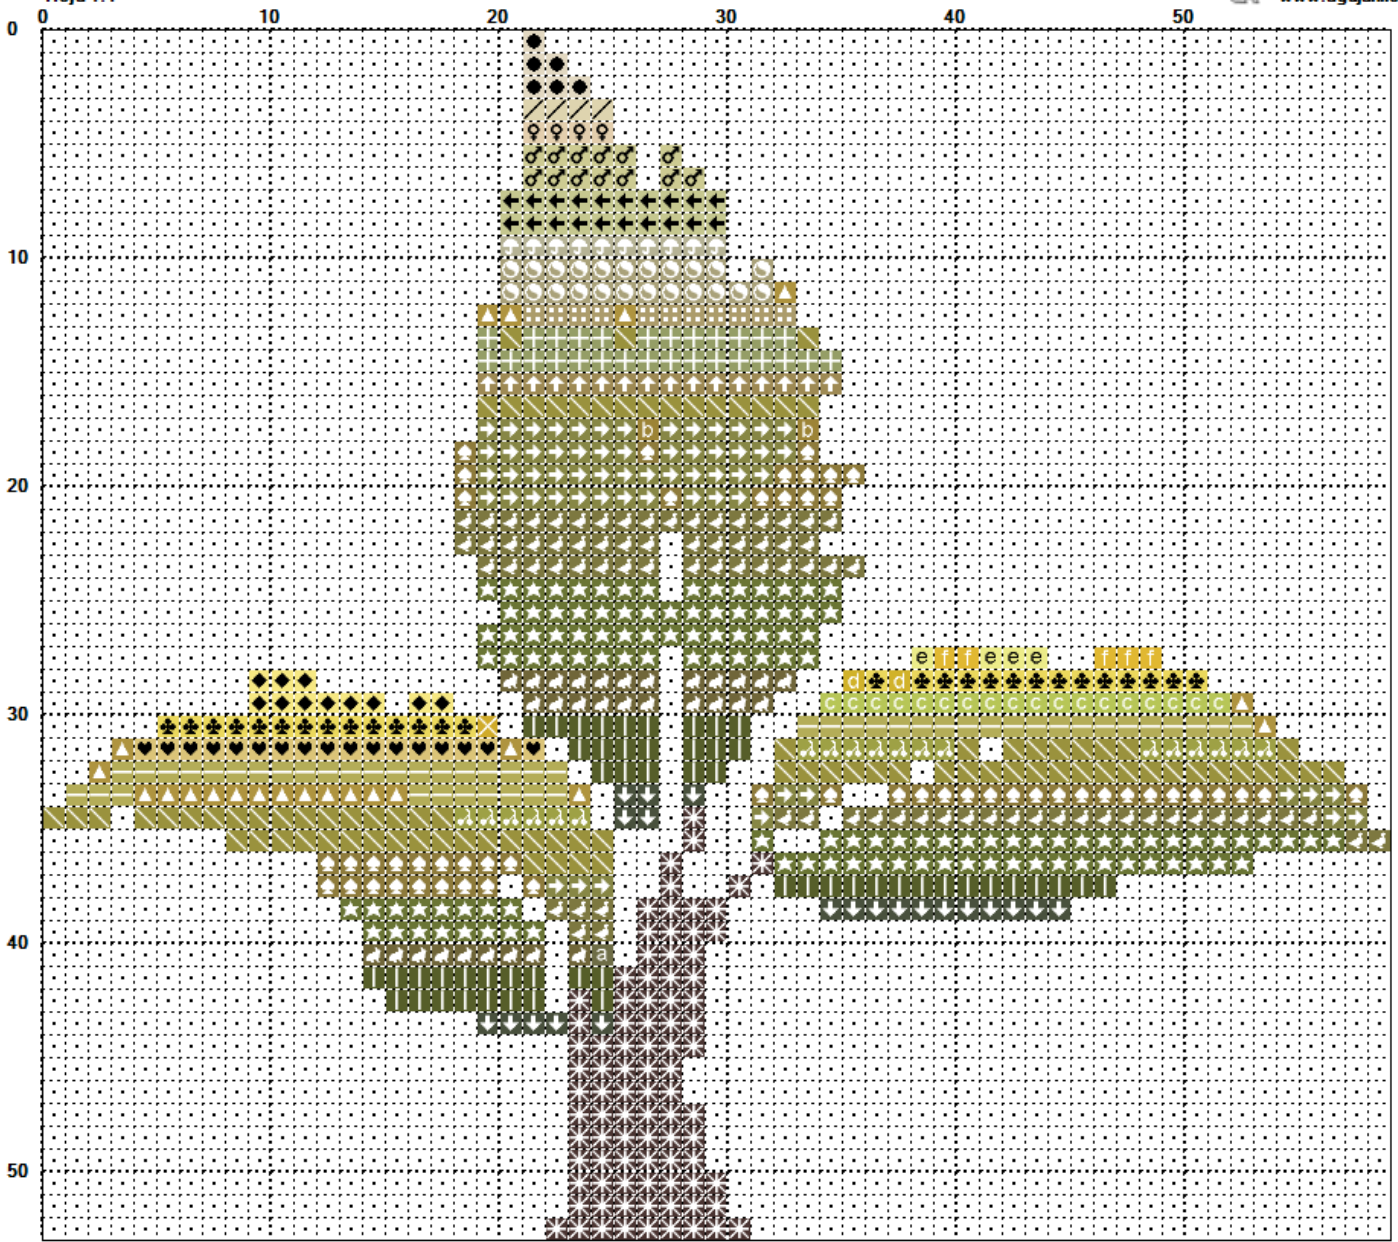

Arbol 11

PATRÓN

 Blanc	17.74 m. 2+1/4 @	 779	0.7 m. 0+1/4 @
 833	0.71 m. 0+1/4 @	 a 611	0.01 m. 0+1/4 @
 834	0.4 m. 0+1/4 @	 b 680	0.02 m. 0+1/4 @
 729	0.18 m. 0+1/4 @	 c 3819	0.14 m. 0+1/4 @
 676	0.14 m. 0+1/4 @	 d 3852	0.02 m. 0+1/4 @
 3821	0.22 m. 0+1/4 @	 e 445	0.03 m. 0+1/4 @
 3822	0.09 m. 0+1/4 @	 f 725	0.04 m. 0+1/4 @
 3828	0.42 m. 0+1/4 @		
 3012	0.96 m. 0+1/4 @		
 610	0.25 m. 0+1/4 @		
 3011	0.43 m. 0+1/4 @		
 371	0.62 m. 0+1/4 @		
 734	0.15 m. 0+1/4 @		
 372	0.22 m. 0+1/4 @		
 3045	0.13 m. 0+1/4 @		
 370	0.49 m. 0+1/4 @		
 728	0.01 m. 0+1/4 @		
 3787	0.17 m. 0+1/4 @		
 3047	0.16 m. 0+1/4 @		
 3782	0.08 m. 0+1/4 @		
 612	0.18 m. 0+1/4 @		
 3770	0.05 m. 0+1/4 @		
 739	0.03 m. 0+1/4 @		
 951	0.03 m. 0+1/4 @		
 677	0.1 m. 0+1/4 @		
 422	0.09 m. 0+1/4 @		

m. = metros de hilo @ = n° de madejas de 8 m