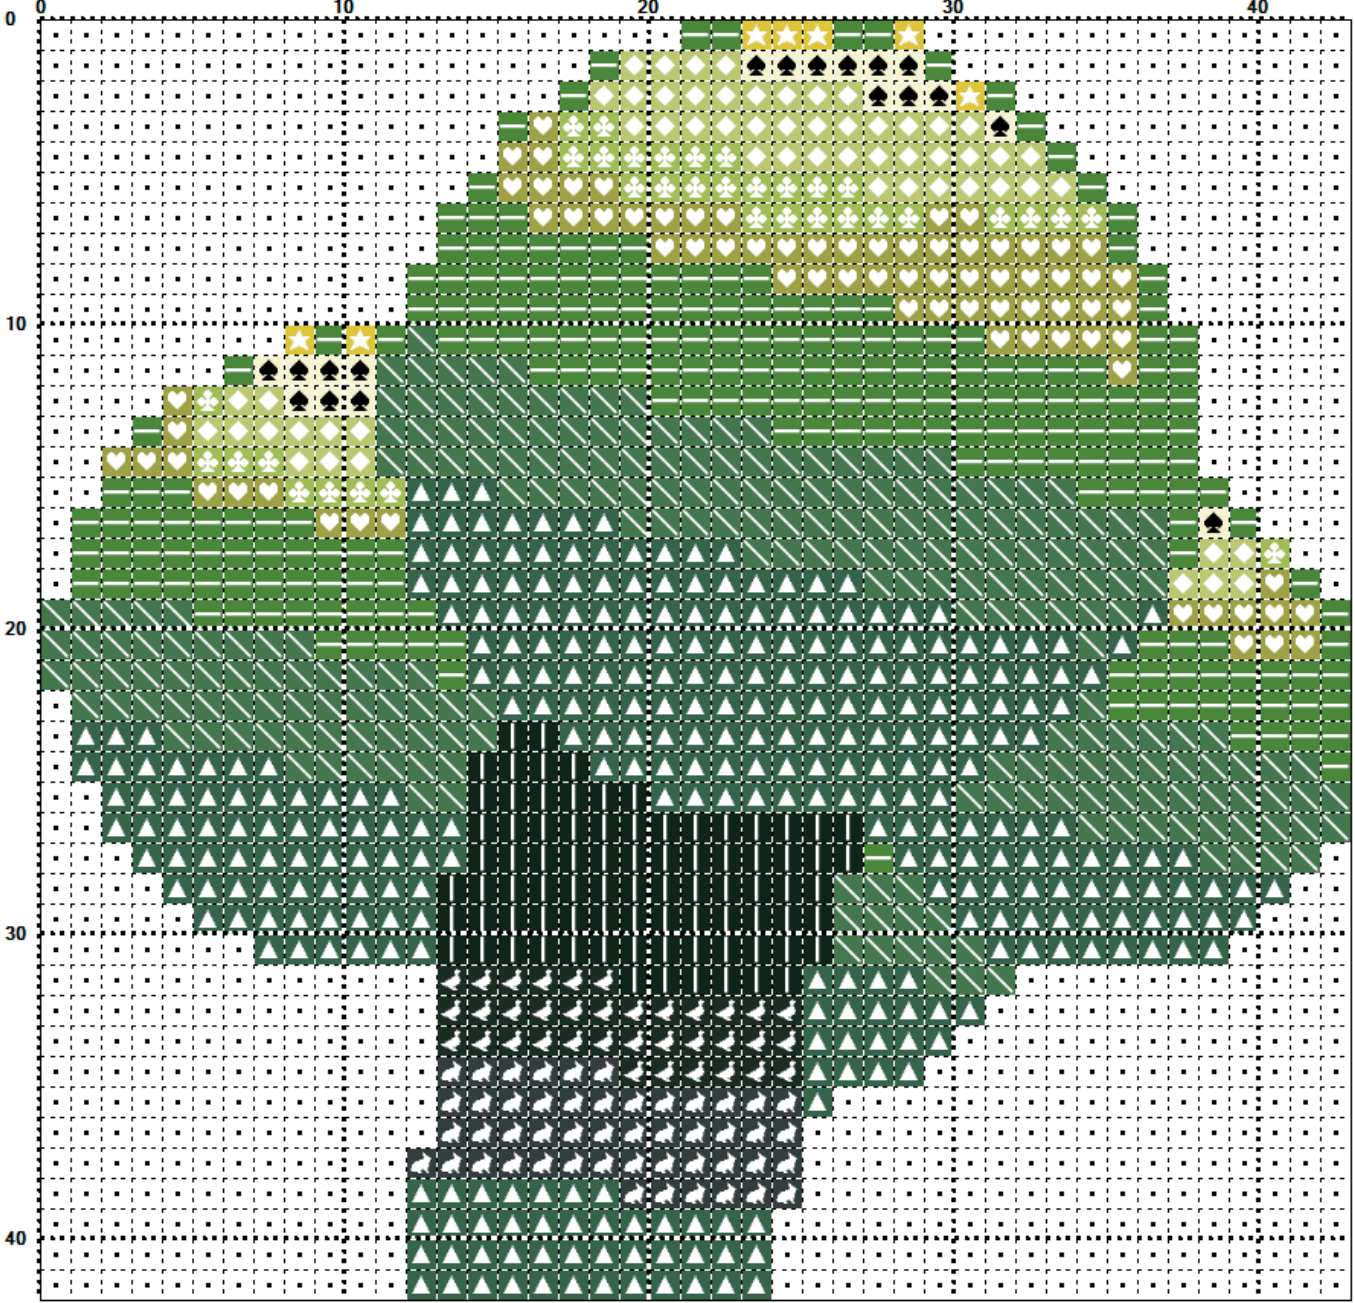

# Arbol 9

PATRÓN

■ Blanc 5,25 m.  
0+3/4 @

■ 3363 1,87 m.  
0+1/4 @

■ 3347 1,78 m.  
0+1/4 @

▲ 520 2,64 m.  
0+1/2 @

♥ 734 0,62 m.  
0+1/4 @

♣ 472 0,28 m.  
0+1/4 @

◇ 165 0,46 m.  
0+1/4 @

♠ 3823 0,14 m.  
0+1/4 @

★ 3820 0,06 m.  
0+1/4 @

☺ 535 0,39 m.  
0+1/4 @

▮ 934 0,66 m.  
0+1/4 @

☺ 935 0,29 m.  
0+1/4 @

m. = metros de hilo @ = n° de madejas de 8 m

12 Colores 43 x 42 Puntos 1 Hojas