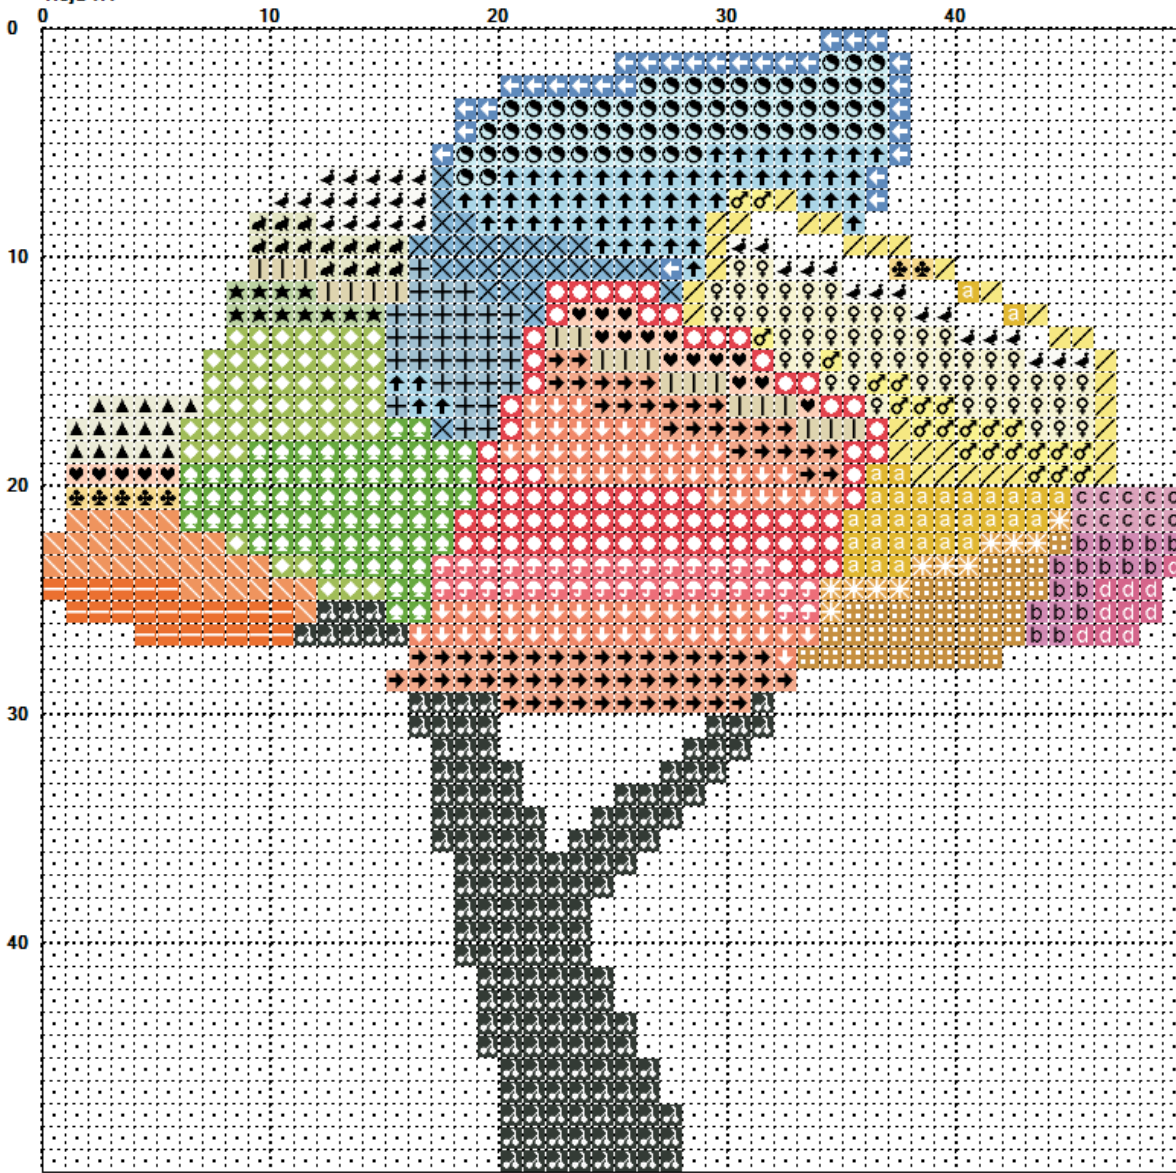

Arbol 8

PATRÓN

 Blanc	10,92 m. 1+1/2 @	 3854	0,1 m. 0+1/4 @
 722	0,24 m. 0+1/4 @	 a 725	0,25 m. 0+1/4 @
 721	0,18 m. 0+1/4 @	 b 3608	0,14 m. 0+1/4 @
 Ecrú	0,12 m. 0+1/4 @	 c 605	0,08 m. 0+1/4 @
 967	0,15 m. 0+1/4 @	 d 603	0,08 m. 0+1/4 @
 3855	0,06 m. 0+1/4 @		
 472	0,39 m. 0+1/4 @		
 704	0,54 m. 0+1/4 @		
 772	0,09 m. 0+1/4 @		
 746	0,11 m. 0+1/4 @		
 739	0,17 m. 0+1/4 @		
 3865	0,26 m. 0+1/4 @		
 844	1,25 m. 0+1/4 @		
 3841	0,25 m. 0+1/4 @		
 3761	0,48 m. 0+1/4 @		
 3824	0,57 m. 0+1/4 @		
 519	0,22 m. 0+1/4 @		
 3341	0,56 m. 0+1/4 @		
 809	0,24 m. 0+1/4 @		
 3706	0,27 m. 0+1/4 @		
 828	0,5 m. 0+1/4 @		
 892	0,62 m. 0+1/4 @		
 3822	0,26 m. 0+1/4 @		
 3823	0,44 m. 0+1/4 @		
 727	0,18 m. 0+1/4 @		
 977	0,29 m. 0+1/4 @		

m. = metros de hilo @ = n° de madejas de 8 m