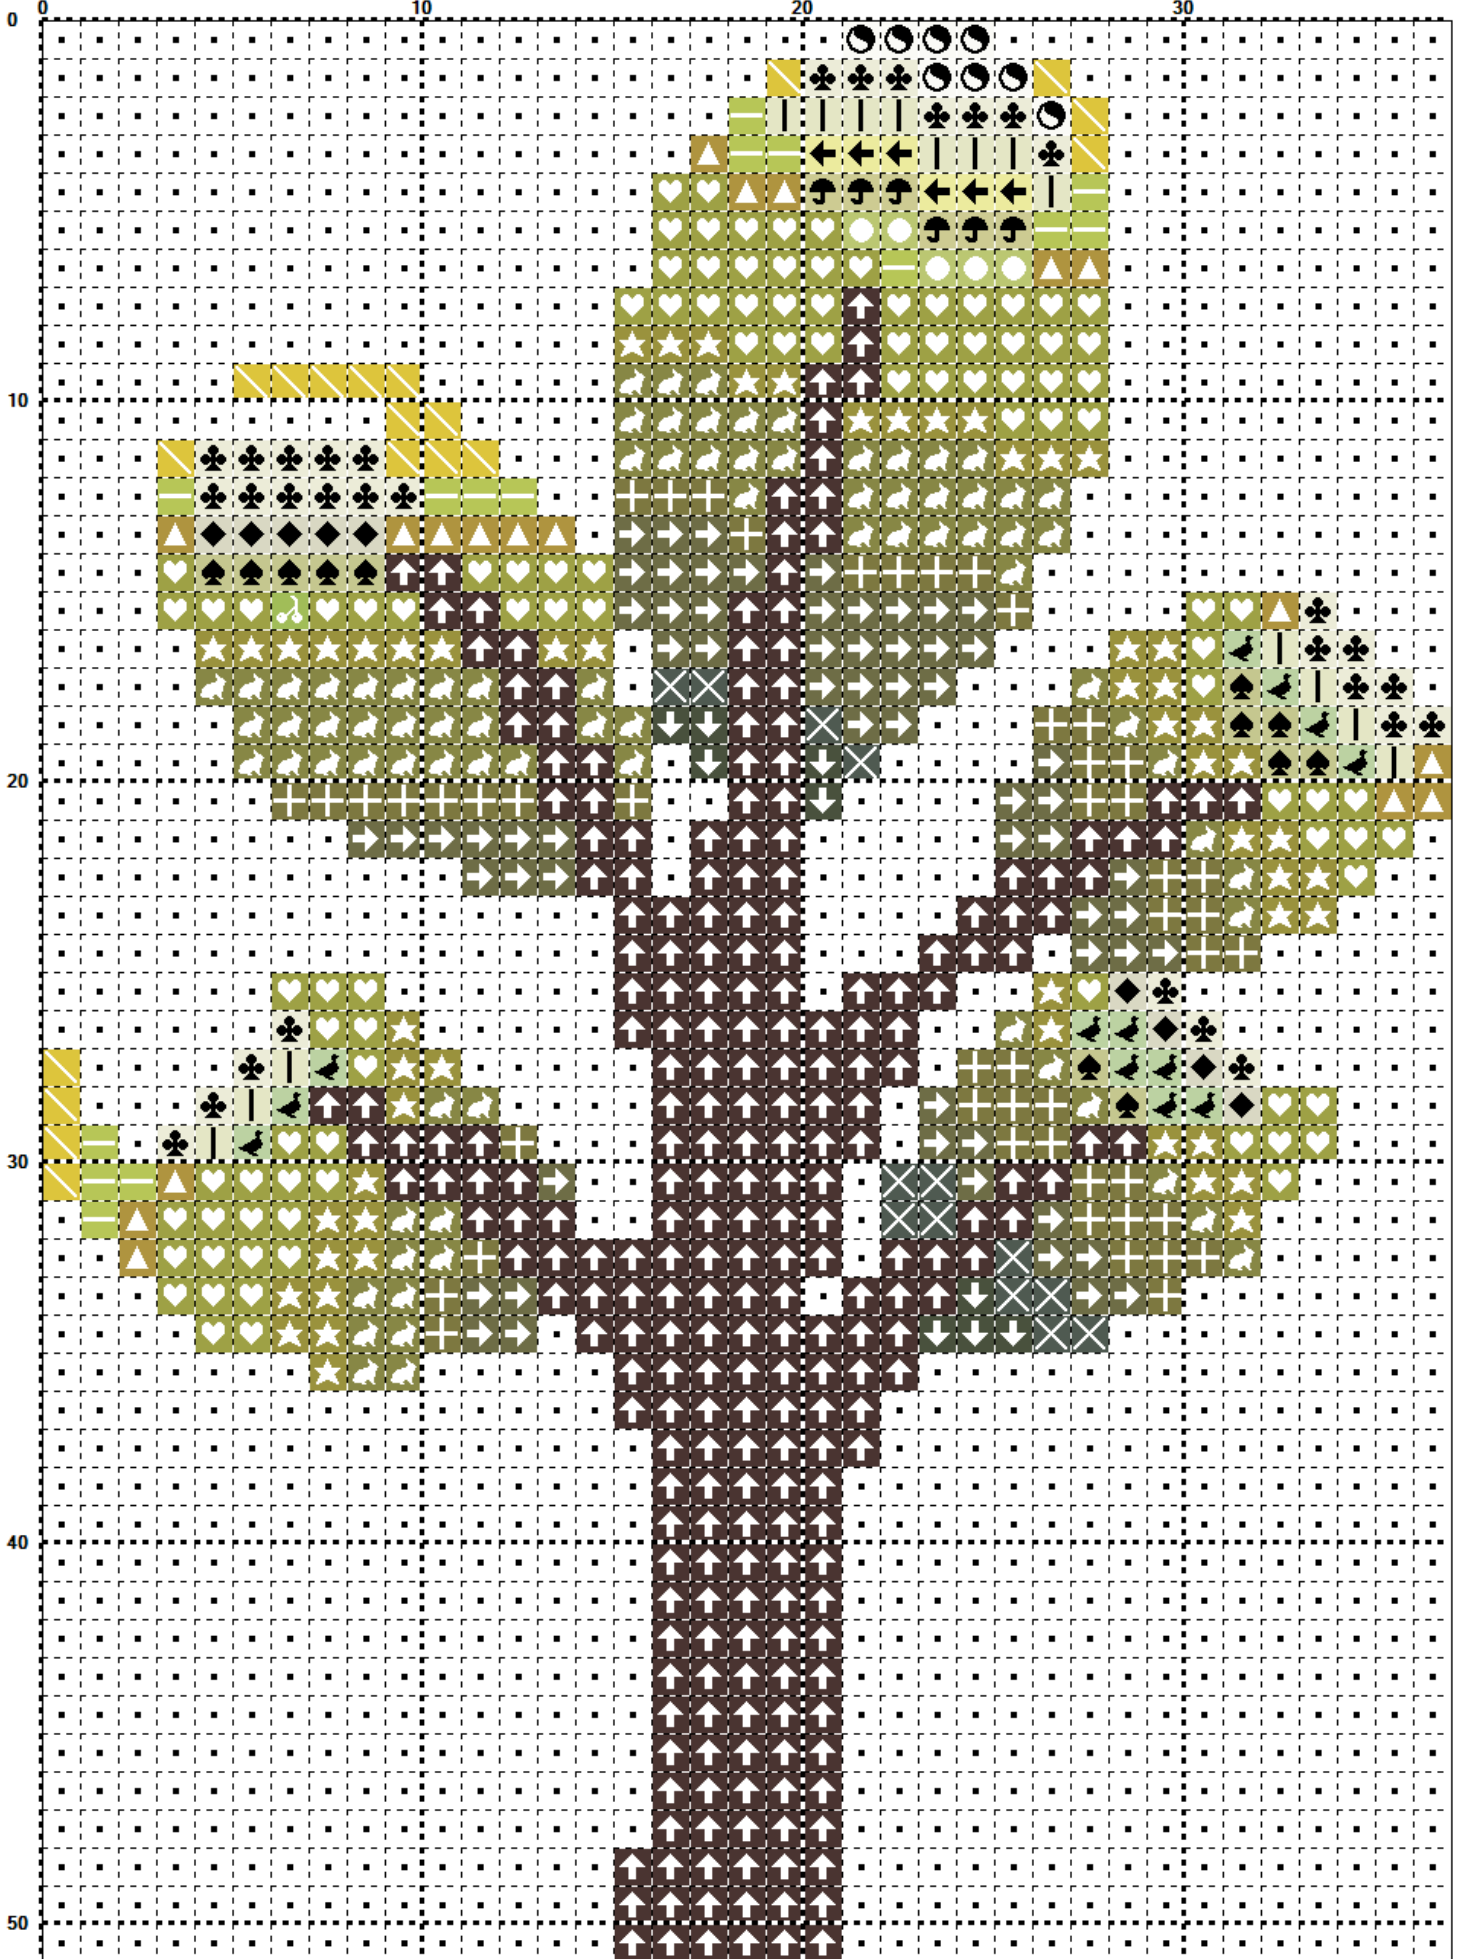

Arbol 7

PATRÓN

	Blanc	8,8 m. 1+1/4 @
	3820	0,15 m. 0+1/4 @
	3819	0,12 m. 0+1/4 @
	729	0,14 m. 0+1/4 @
	734	0,8 m. 0+1/4 @
	Ecru	0,26 m. 0+1/4 @
	712	0,07 m. 0+1/4 @
	3047	0,1 m. 0+1/4 @
	833	0,45 m. 0+1/4 @
	370	0,66 m. 0+1/4 @
	746	0,12 m. 0+1/4 @
	772	0,1 m. 0+1/4 @
	472	0,01 m. 0+1/4 @
	371	0,39 m. 0+1/4 @
	779	2,05 m. 0+1/2 @
	611	0,5 m. 0+1/4 @
	645	0,1 m. 0+1/4 @
	3787	0,07 m. 0+1/4 @
	3078	0,05 m. 0+1/4 @
	677	0,05 m. 0+1/4 @
	3865	0,06 m. 0+1/4 @
	165	0,04 m. 0+1/4 @

m. = metros de hilo @ = n° de madejas de 8 m