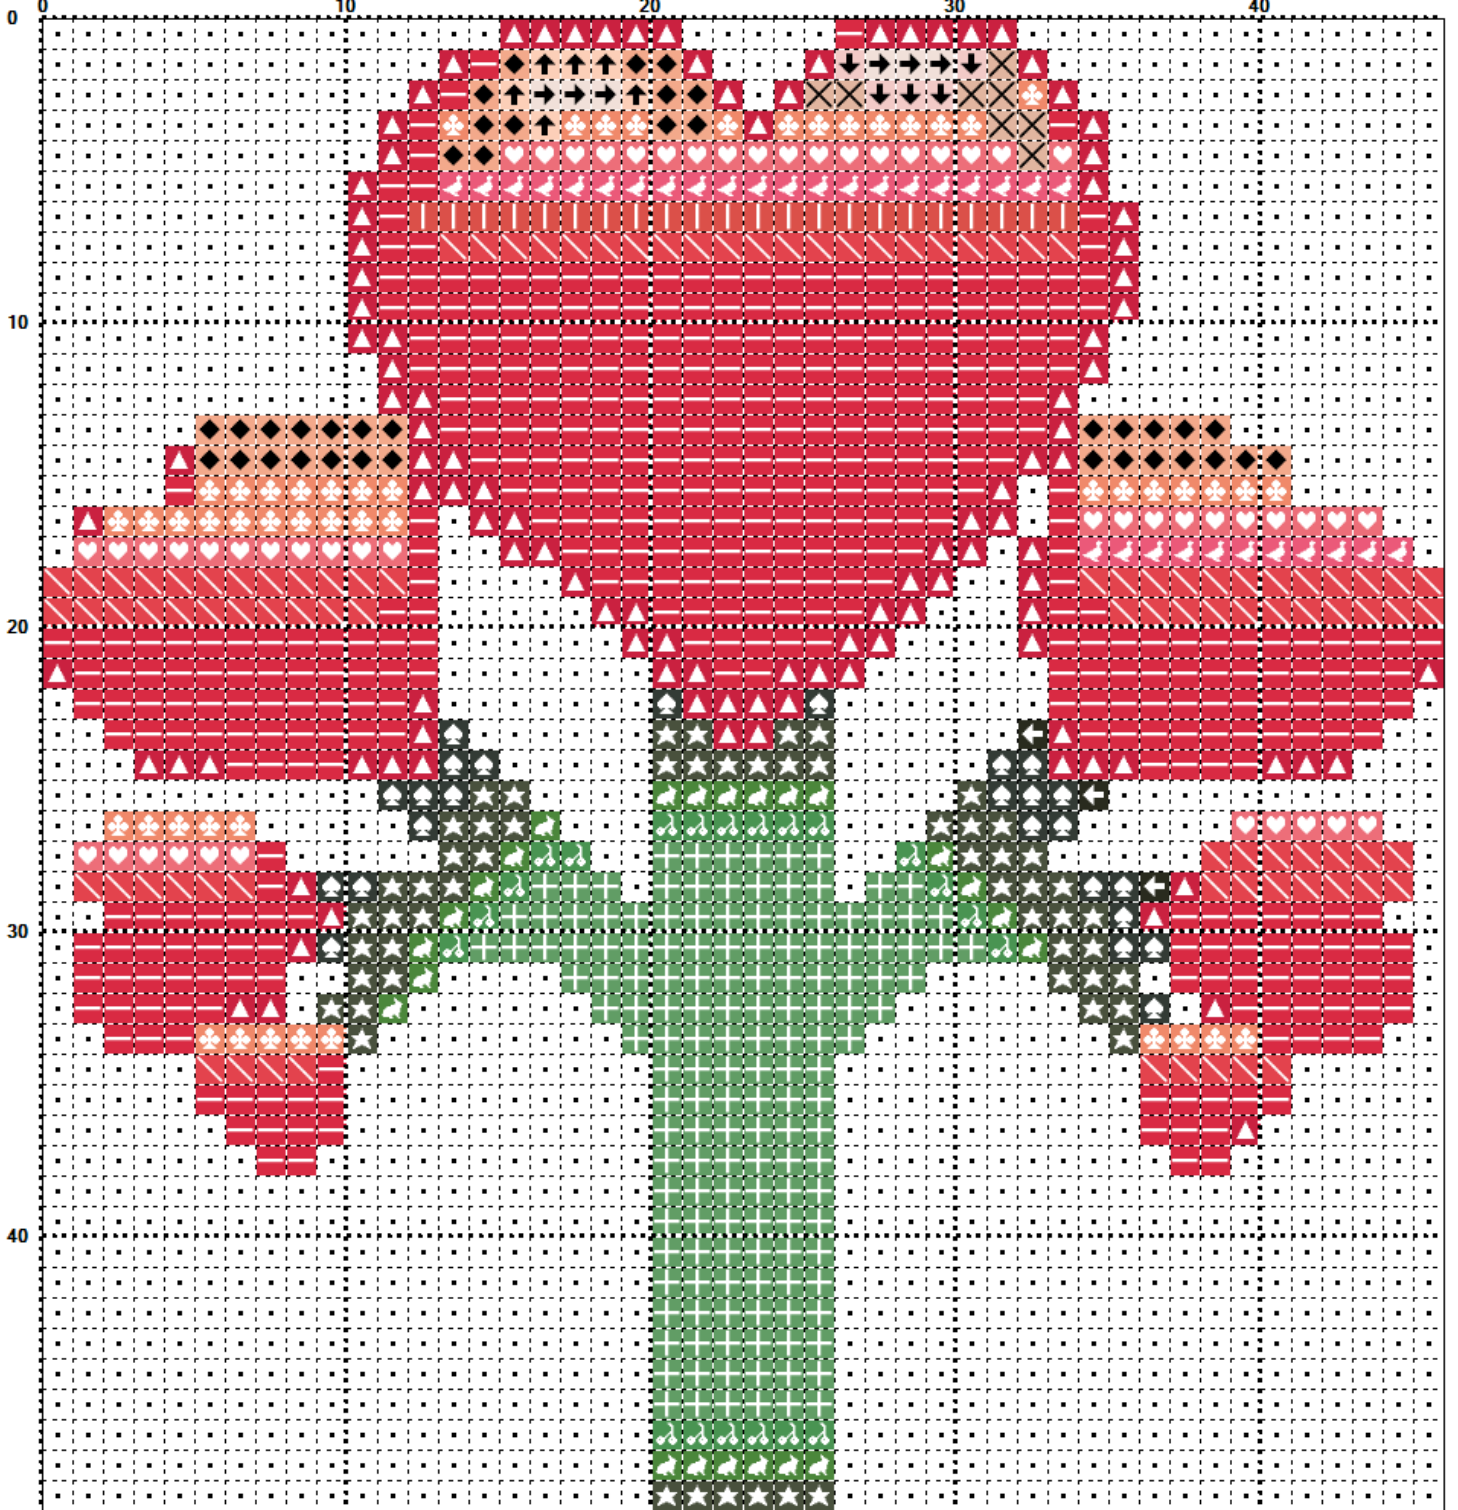

Arbol 6

PATRÓN

	Blanc	8,94 m.
		1+1/4 @
	892	0,77 m.
		0+1/4 @
	891	3,42 m.
		0+1/2 @
	3705	0,91 m.
		0+1/4 @
	3706	0,4 m.
		0+1/4 @
	3341	0,41 m.
		0+1/4 @
	3824	0,3 m.
		0+1/4 @
	844	0,2 m.
		0+1/4 @
	3787	0,46 m.
		0+1/4 @
	3347	0,18 m.
		0+1/4 @
	351	0,18 m.
		0+1/4 @
	956	0,26 m.
		0+1/4 @
	989	0,17 m.
		0+1/4 @
	368	1,21 m.
		0+1/4 @
	967	0,05 m.
		0+1/4 @
	819	0,05 m.
		0+1/4 @
	754	0,06 m.
		0+1/4 @
	3713	0,04 m.
		0+1/4 @
	3021	0,02 m.
		0+1/4 @

m. = metros de hilo @ = n° de madejas de 8 m