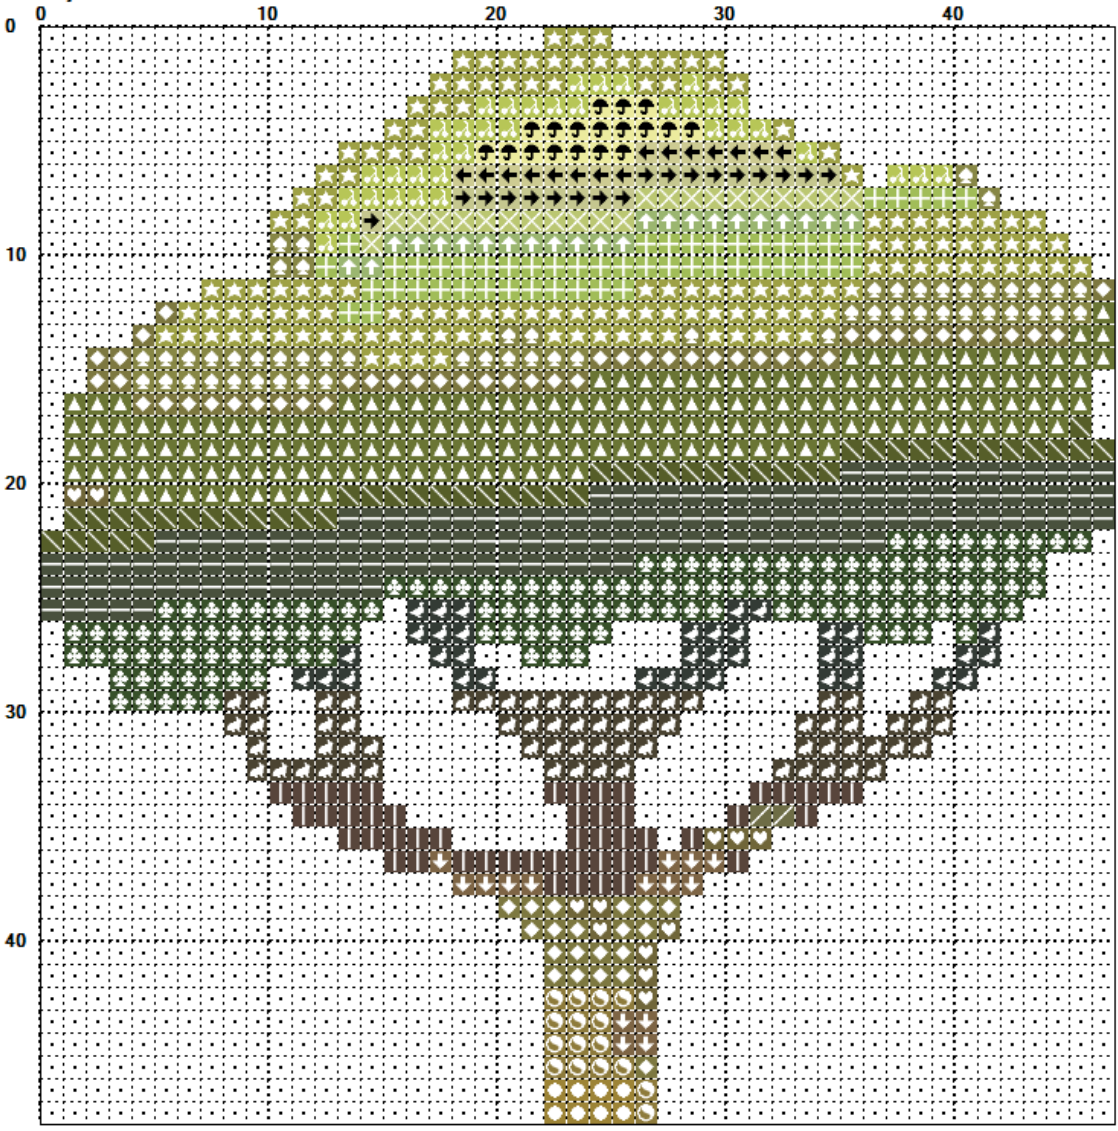

Arbol 5

PATRÓN

	Blanc	8,58 m. 1+1/4 @
	3011	0,42 m. 0+1/4 @
	3787	1,18 m. 0+1/4 @
	3012	1,47 m. 0+1/4 @
	610	0,1 m. 0+1/4 @
	3051	1,1 m. 0+1/4 @
	371	0,54 m. 0+1/4 @
	370	0,45 m. 0+1/4 @
	734	1,15 m. 0+1/4 @
	3781	0,54 m. 0+1/4 @
	839	0,4 m. 0+1/4 @
	844	0,3 m. 0+1/4 @
	3819	0,3 m. 0+1/4 @
	472	0,42 m. 0+1/4 @
	3348	0,18 m. 0+1/4 @
	3047	0,14 m. 0+1/4 @
	165	0,18 m. 0+1/4 @
	3862	0,12 m. 0+1/4 @
	677	0,12 m. 0+1/4 @
	3078	0,14 m. 0+1/4 @
	3828	0,13 m. 0+1/4 @
	680	0,06 m. 0+1/4 @
	611	0,02 m. 0+1/4 @

m. = metros de hilo @ = n° de madejas de 8 m