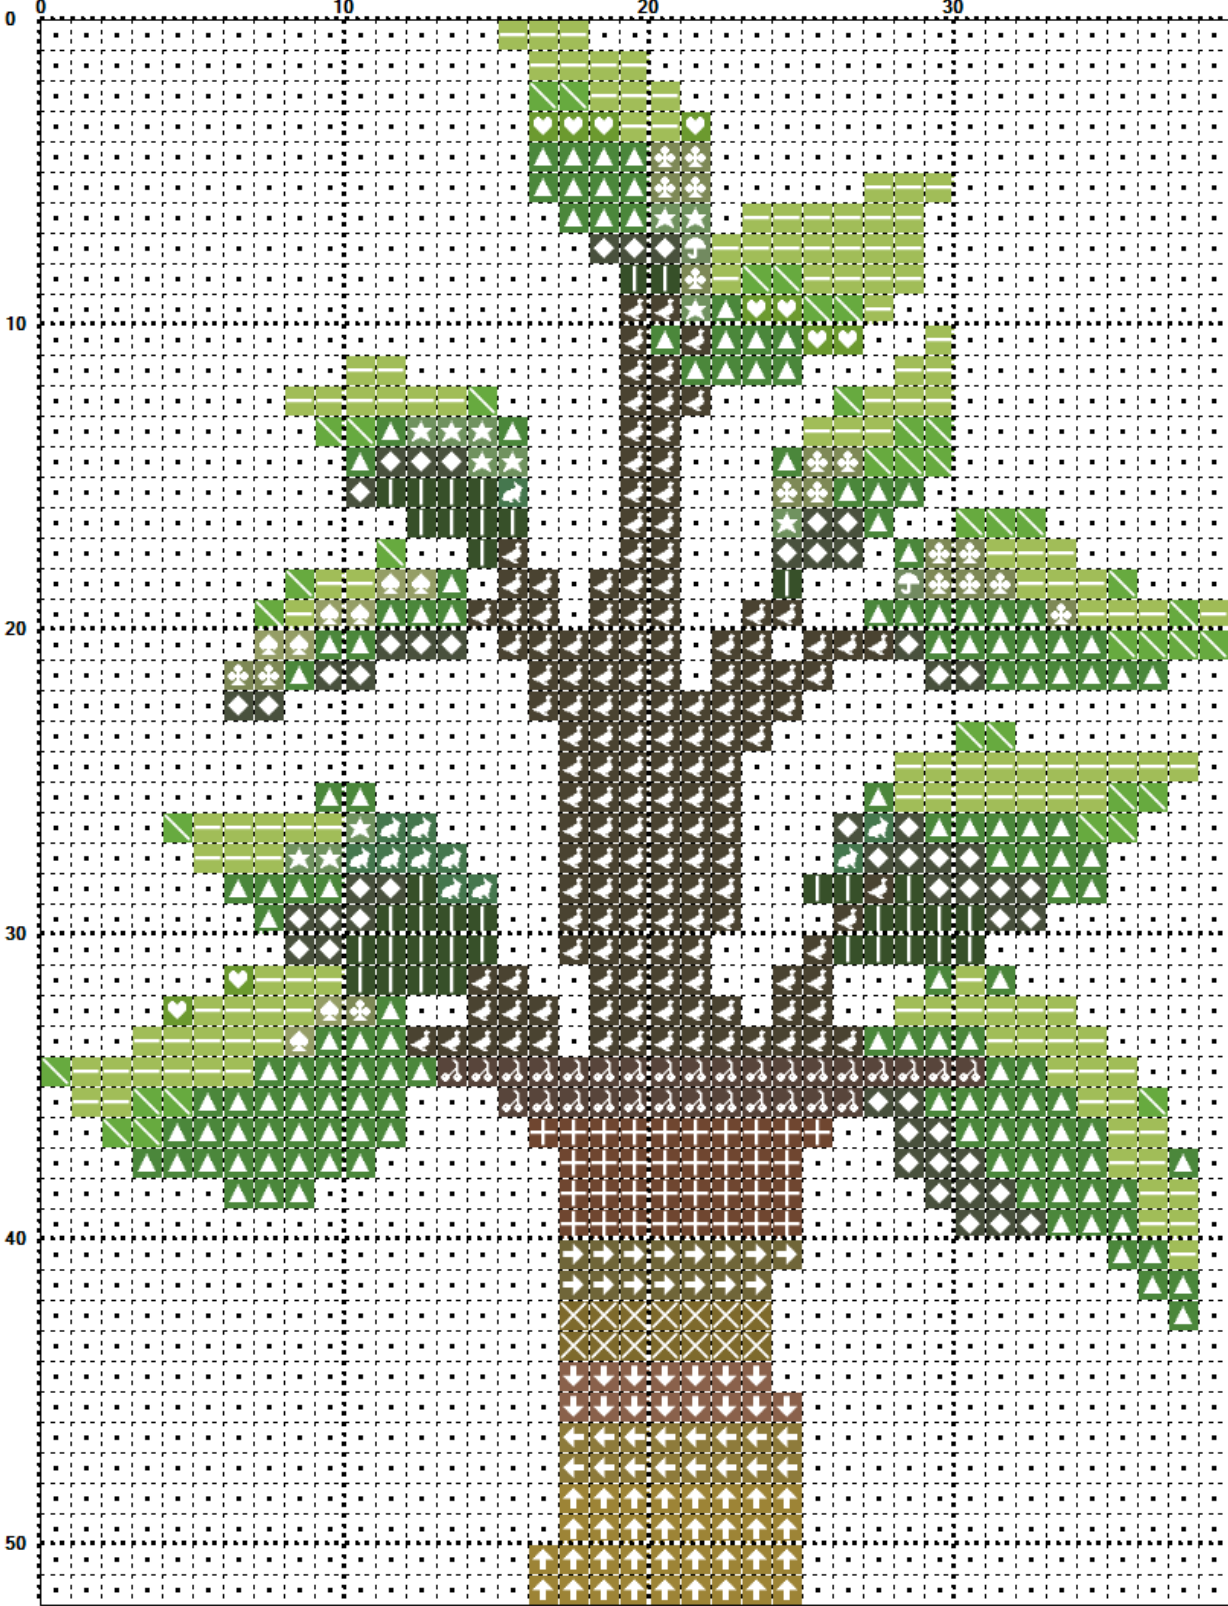

Arbol 4

PATRÓN

	Blanc	10,03 m. 1+1/2 @
	704	0,32 m. 0+1/4 @
	472	1,07 m. 0+1/4 @
	3347	1,15 m. 0+1/4 @
	471	0,08 m. 0+1/4 @
	3013	0,14 m. 0+1/4 @
	3787	0,43 m. 0+1/4 @
	372	0,06 m. 0+1/4 @
	3364	0,1 m. 0+1/4 @
	3363	0,09 m. 0+1/4 @
	3051	0,3 m. 0+1/4 @
	3781	1,16 m. 0+1/4 @
	839	0,24 m. 0+1/4 @
	632	0,27 m. 0+1/4 @
	680	0,27 m. 0+1/4 @
	610	0,12 m. 0+1/4 @
	167	0,11 m. 0+1/4 @
	3772	0,12 m. 0+1/4 @
	3828	0,13 m. 0+1/4 @
	3052	0,02 m. 0+1/4 @

m. = metros de hilo @ = n° de madejas de 8 m