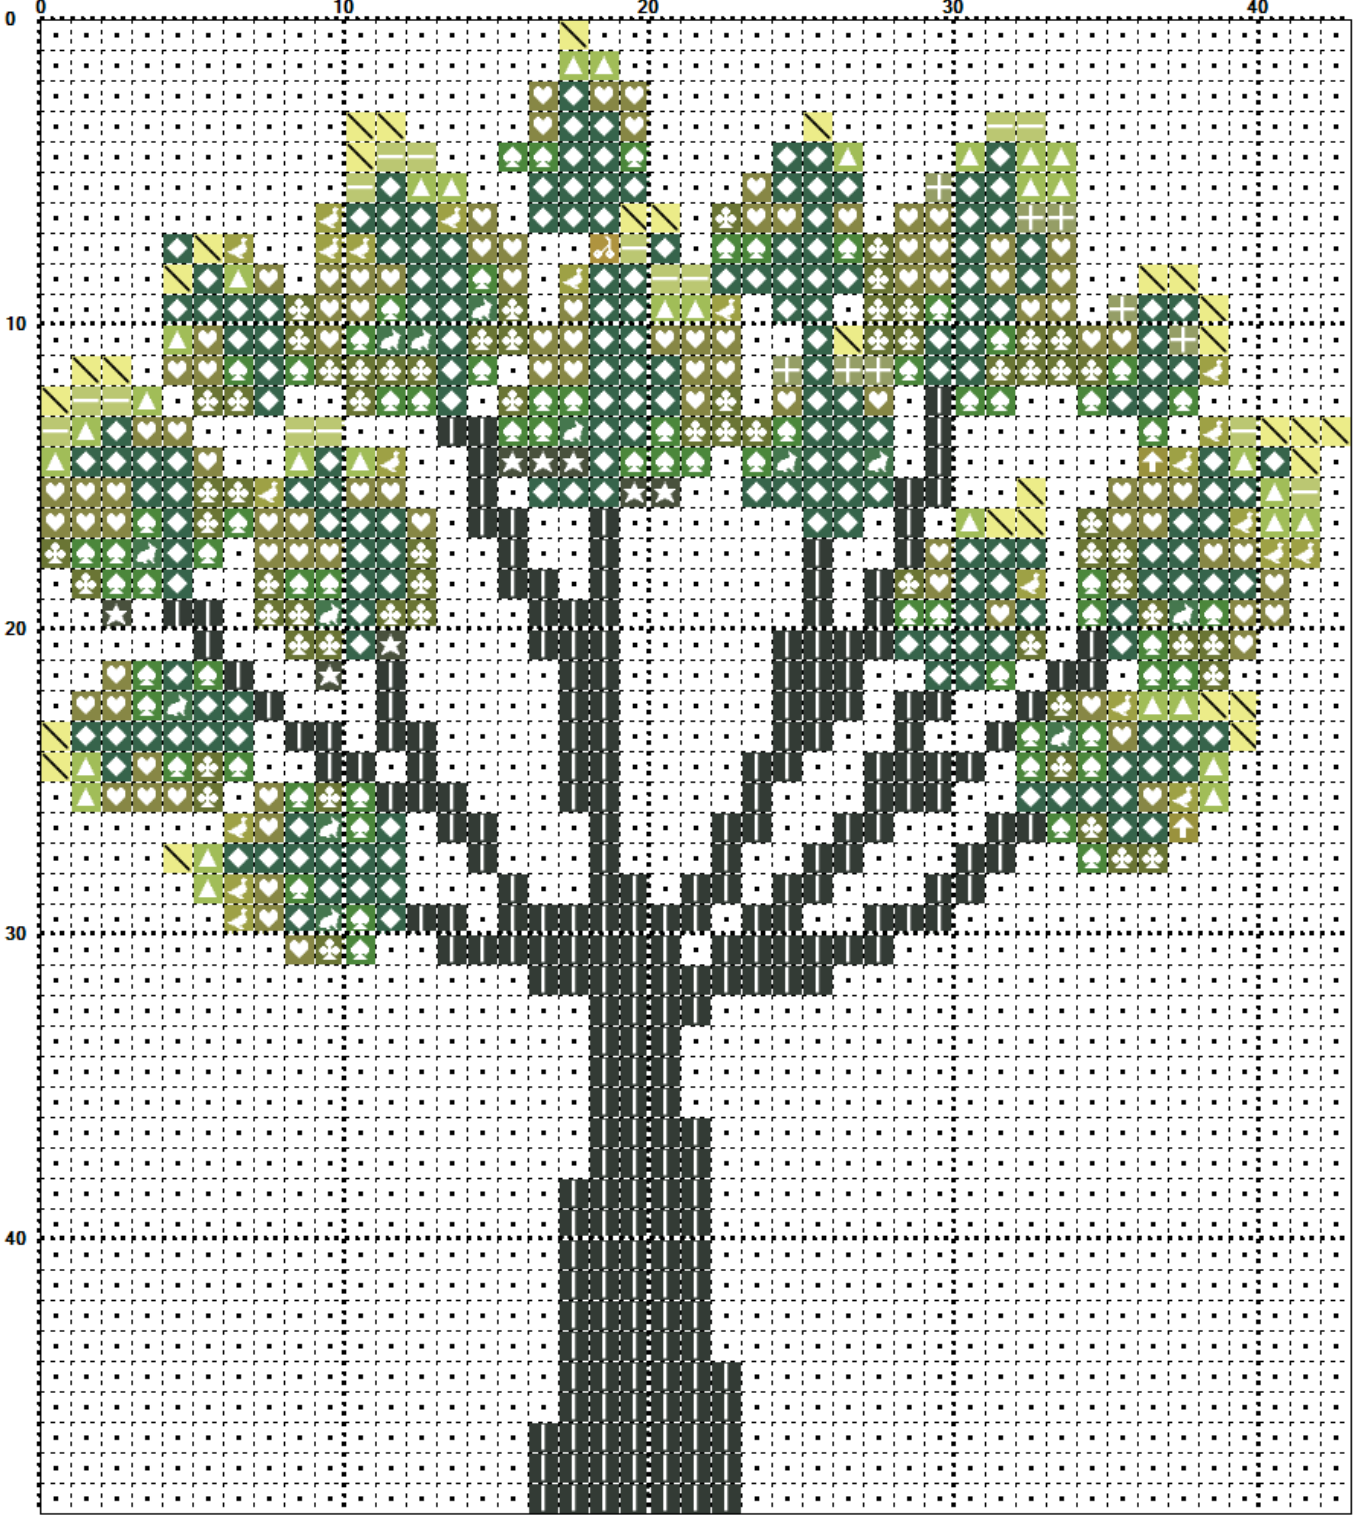

Arbol 3

PATRÓN

	Blanc	10,59 m. 1+1/2 @
	445	0,24 m. 0+1/4 @
	165	0,12 m. 0+1/4 @
	472	0,26 m. 0+1/4 @
	370	0,77 m. 0+1/4 @
	3012	0,5 m. 0+1/4 @
	520	1,54 m. 0+1/4 @
	3347	0,54 m. 0+1/4 @
	3787	0,06 m. 0+1/4 @
	3363	0,1 m. 0+1/4 @
	844	1,87 m. 0+1/4 @
	734	0,17 m. 0+1/4 @
	729	0,01 m. 0+1/4 @
	372	0,06 m. 0+1/4 @
	833	0,02 m. 0+1/4 @

m. = metros de hilo @ = n° de madejas de 8 m

15 Colores 43 x 49 Puntos 1 Hojas