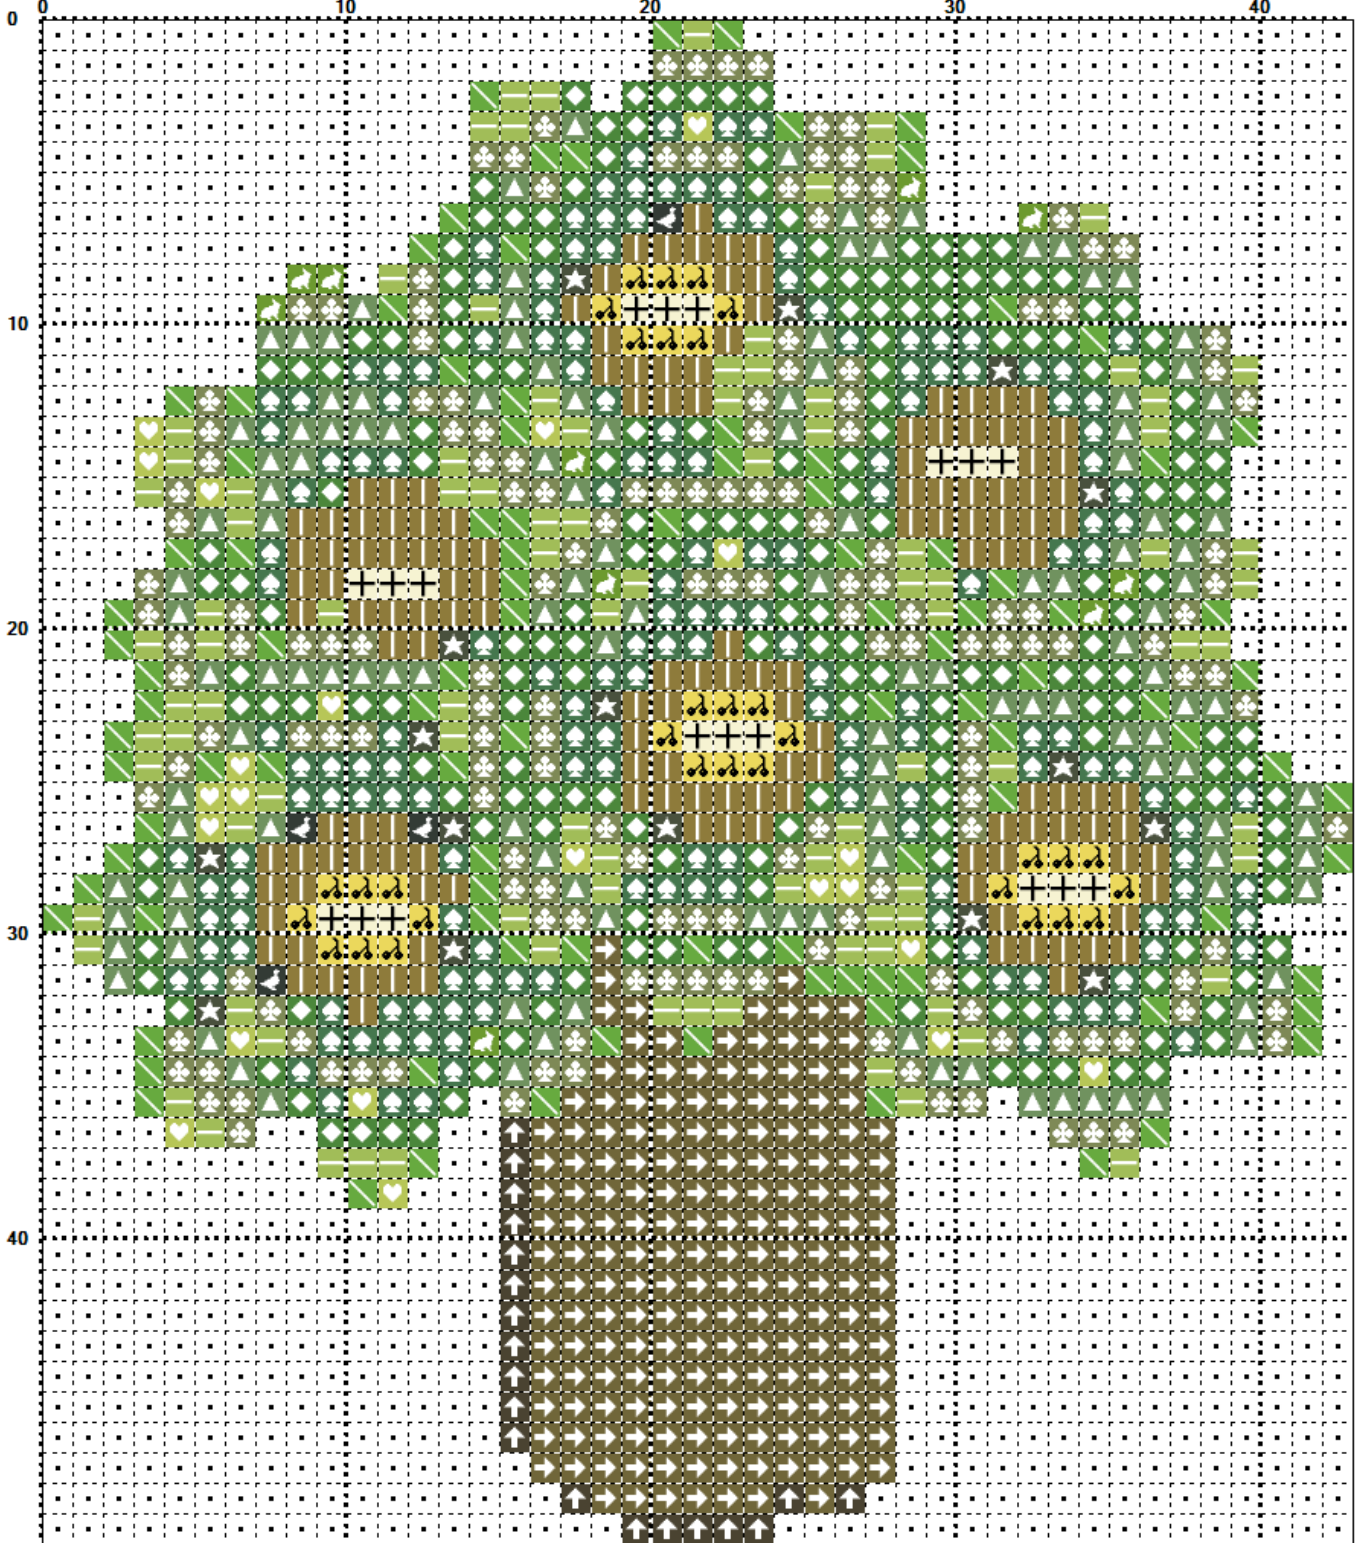

# Arbol 2

PATRÓN

	Blanc	6,66 m.	1 @
	704	0,81 m.	0+1/4 @
	472	0,75 m.	0+1/4 @
	3364	1,06 m.	0+1/4 @
	3819	0,18 m.	0+1/4 @
	3013	1,34 m.	0+1/4 @
	3347	1,55 m.	0+1/4 @
	3363	1,4 m.	0+1/4 @
	3787	0,13 m.	0+1/4 @
	471	0,08 m.	0+1/4 @
	3828	1,17 m.	0+1/4 @
	844	0,03 m.	0+1/4 @
	3821	0,26 m.	0+1/4 @
	3823	0,14 m.	0+1/4 @
	3781	0,15 m.	0+1/4 @
	610	1,49 m.	0+1/4 @

m. = metros de hilo @ = n° de madejas de 8 m