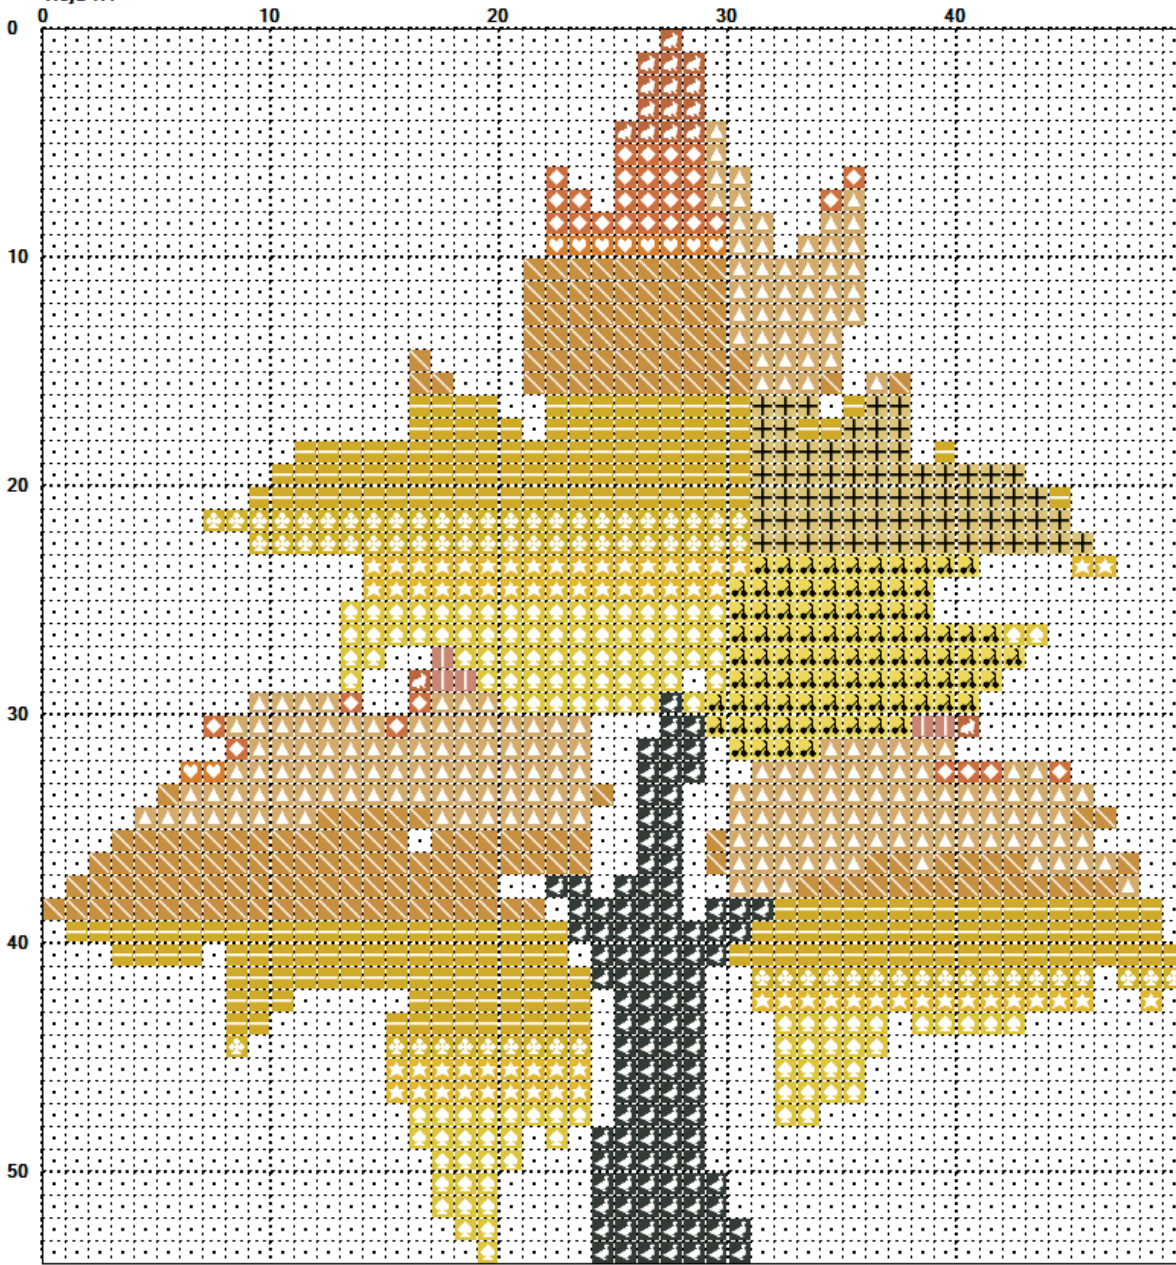

Arbol 1

PATRÓN

	Blanc	11,88 m. 1+1/2 @
	977	1,41 m. 0+1/4 @
	728	1,83 m. 0+1/4 @
	3827	1,69 m. 0+1/4 @
	3853	0,08 m. 0+1/4 @
	3852	0,59 m. 0+1/4 @
	922	0,27 m. 0+1/4 @
	3820	0,97 m. 0+1/4 @
	725	0,55 m. 0+1/4 @
	3776	0,13 m. 0+1/4 @
	3778	0,04 m. 0+1/4 @
	844	0,87 m. 0+1/4 @
	3821	0,72 m. 0+1/4 @
	676	0,57 m. 0+1/4 @

m. = metros de hilo @ = n° de madejas de 8 m

14 Colores 50 x 54 Puntos 1 Hojas