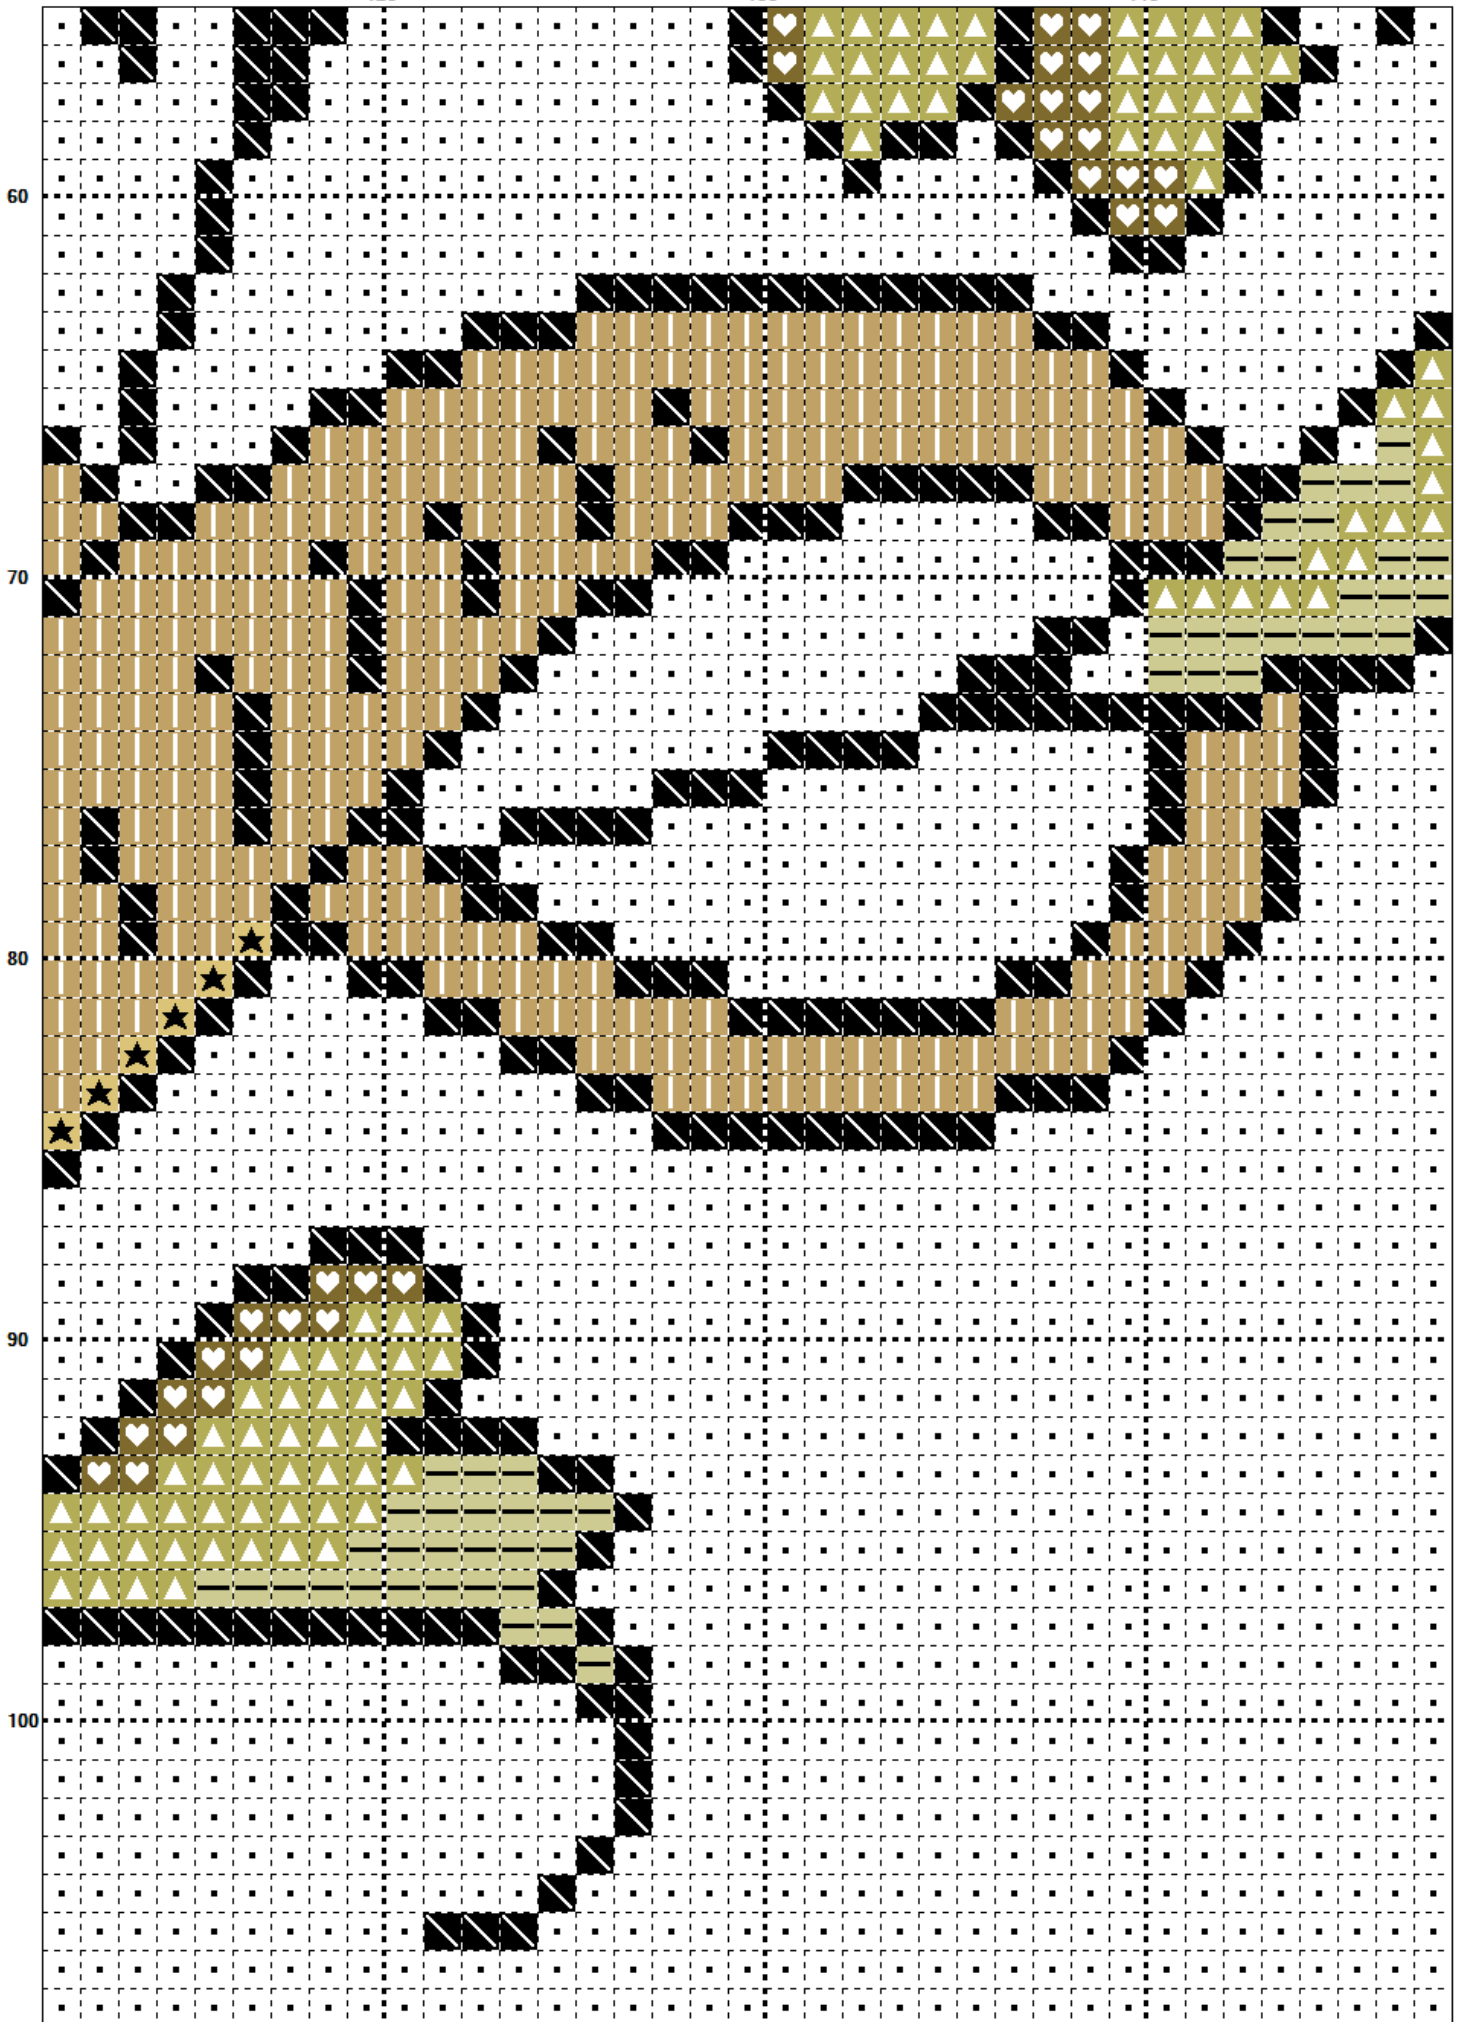

PATRÓN Color

0

10

20

30

40

50

150

160

60

70

80

90

100

	Blanc	83,32 m.	10+1/2 @
	310	16,68 m.	2+1/4 @
	677	2,94 m.	0+1/2 @
	834	17,86 m.	2+1/4 @
	167	3,51 m.	0+1/2 @
	3825	0,66 m.	0+1/4 @
	922	0,59 m.	0+1/4 @
	921	0,28 m.	0+1/4 @
	676	1,34 m.	0+1/4 @
	680	0,62 m.	0+1/4 @
	437	9,81 m.	1+1/4 @
	3046	0,3 m.	0+1/4 @
	422	0,77 m.	0+1/4 @
	3756	0,41 m.	0+1/4 @

m. = metros de hilo @ = n° de madejas de 8 m

14 Colores 161 x 108 Puntos 10 Hojas