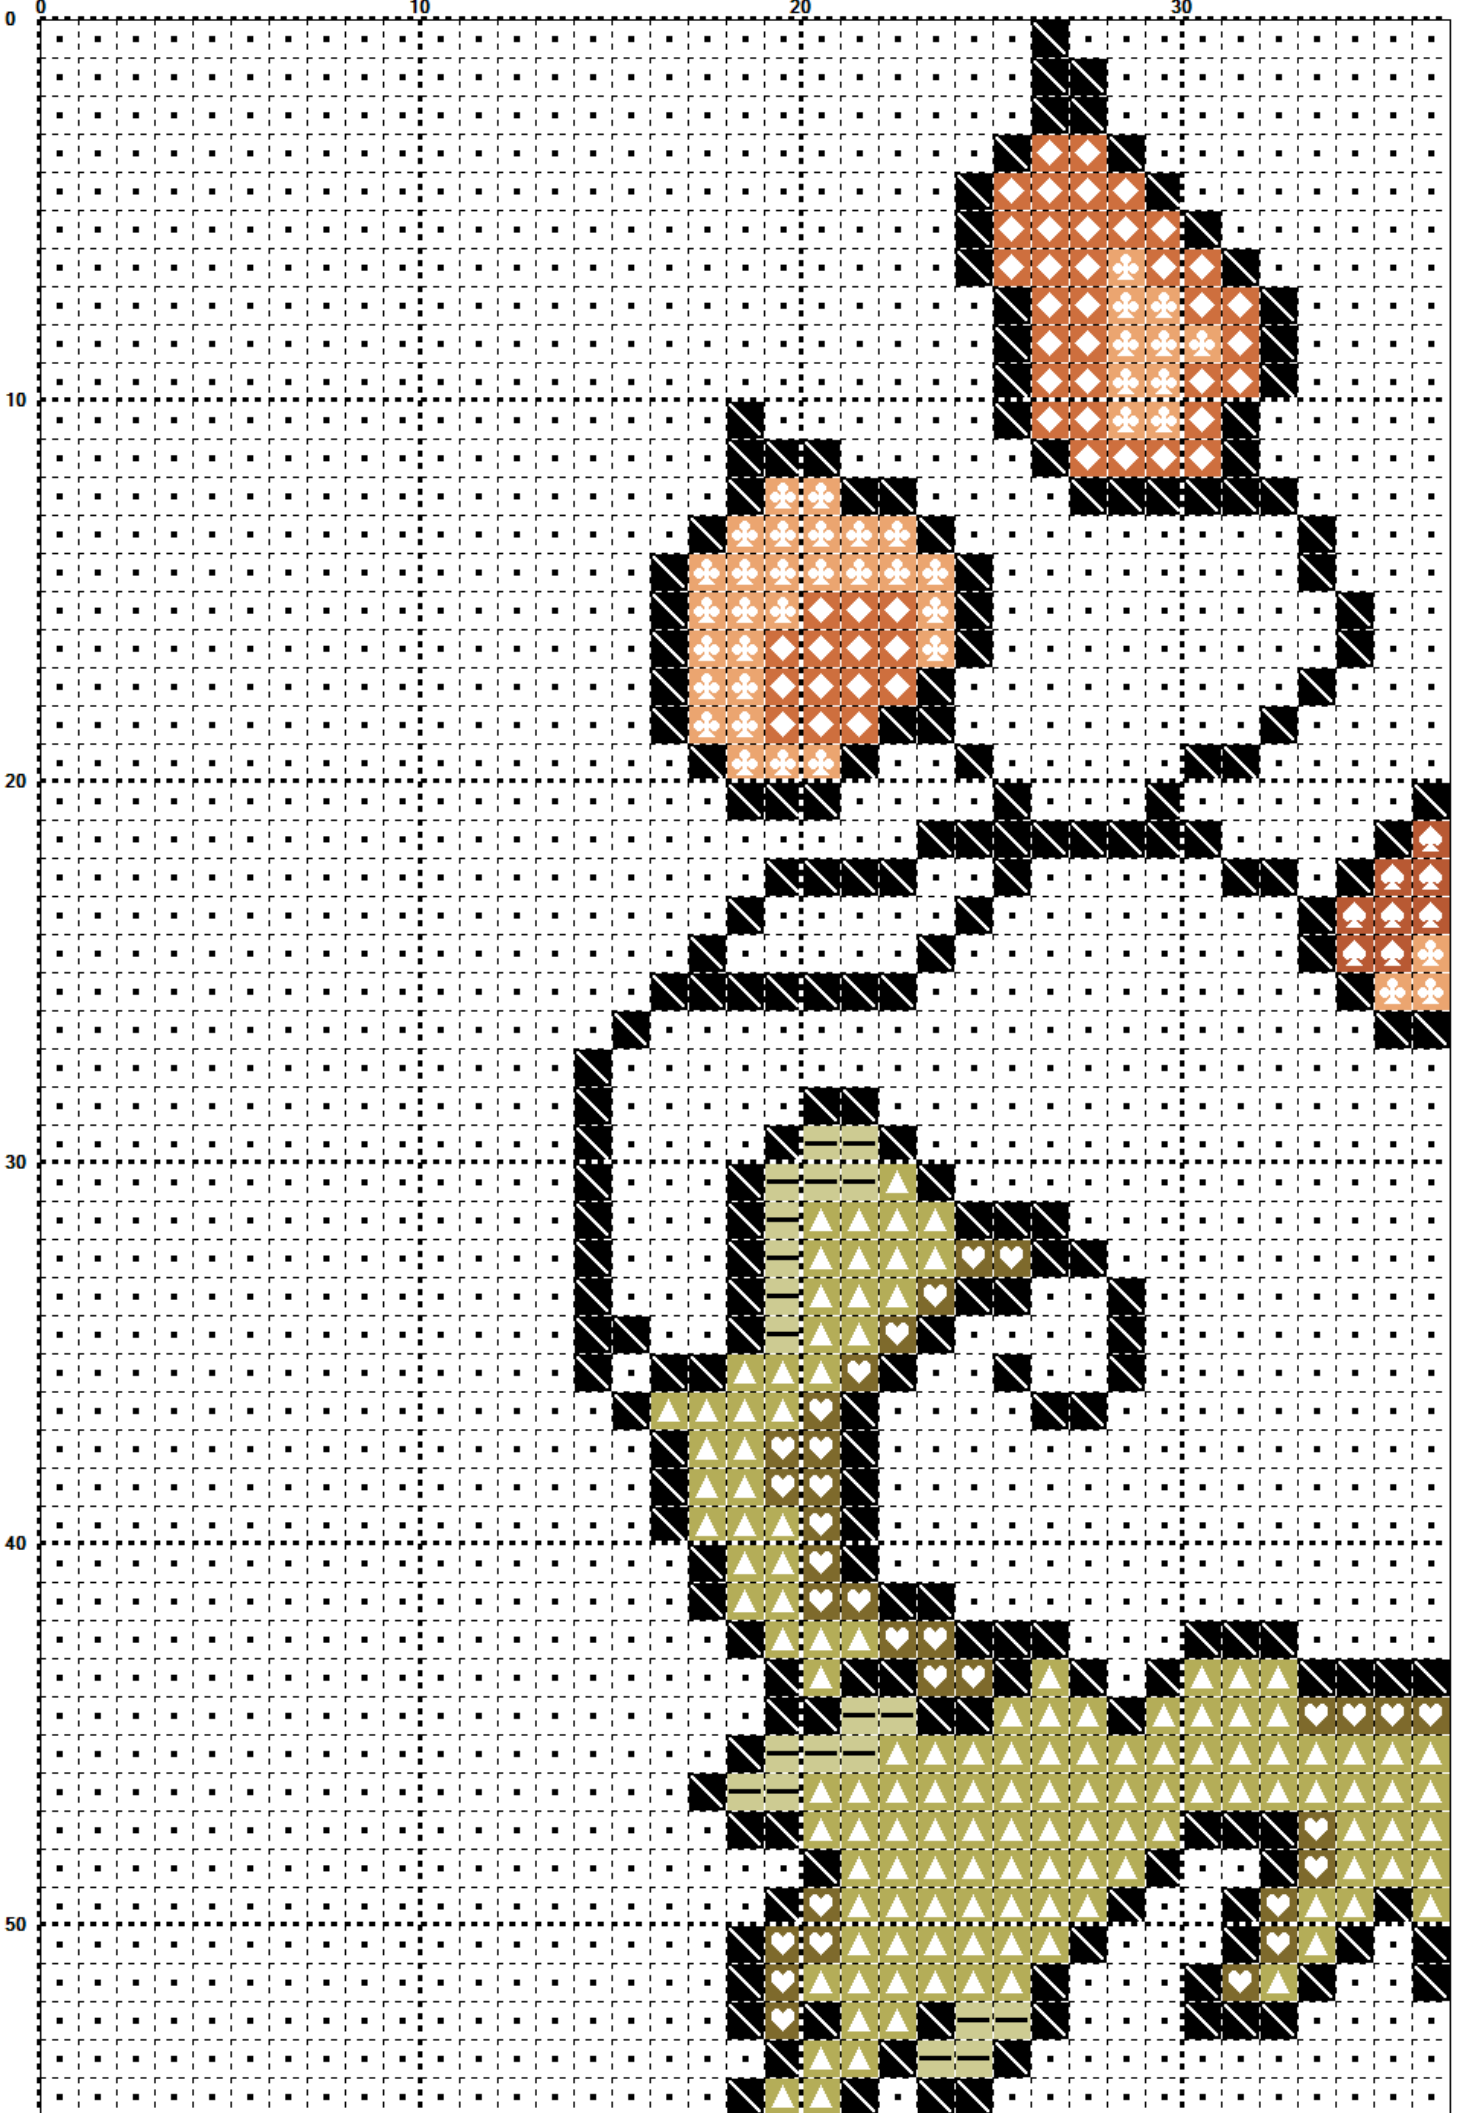

PATRÓN Color

0

10

20

30

40

50

150

160

60

70

80

90

100

	Blanc	83,32 m.	10+1/2 @
	310	16,68 m.	2+1/4 @
	677	2,94 m.	0+1/2 @
	834	17,86 m.	2+1/4 @
	167	3,51 m.	0+1/2 @
	3825	0,66 m.	0+1/4 @
	922	0,59 m.	0+1/4 @
	921	0,28 m.	0+1/4 @
	676	1,34 m.	0+1/4 @
	680	0,62 m.	0+1/4 @
	437	9,81 m.	1+1/4 @
	3046	0,3 m.	0+1/4 @
	422	0,77 m.	0+1/4 @
	3756	0,41 m.	0+1/4 @

m. = metros de hilo @ = n° de madejas de 8 m

14 Colores 161 x 108 Puntos 10 Hojas