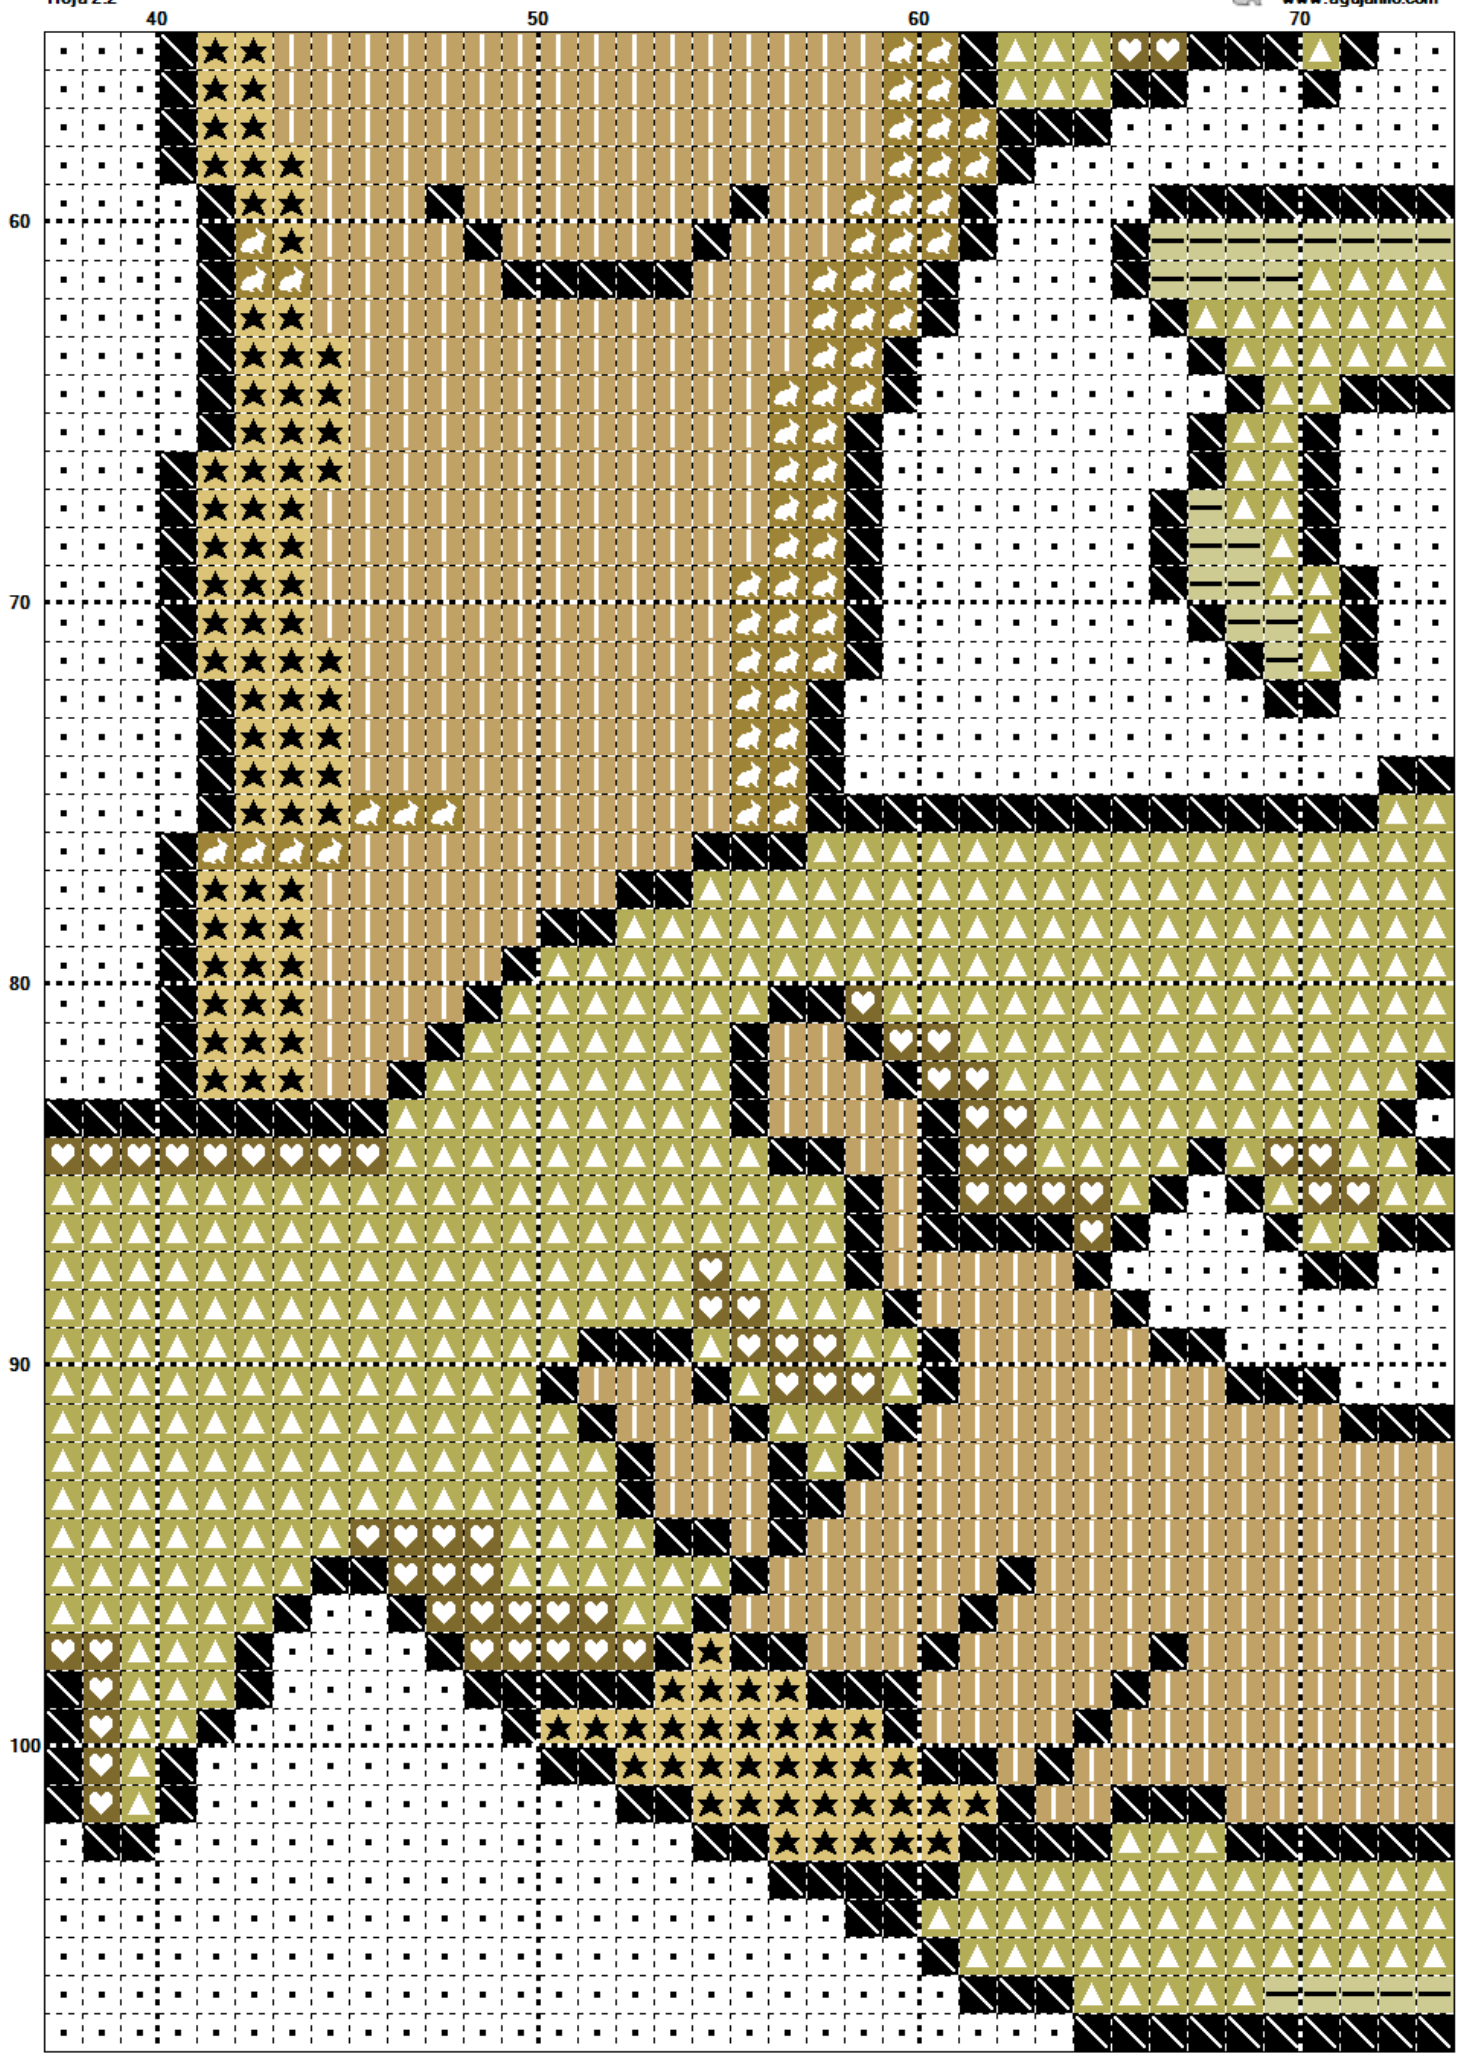

PATRÓN Color

0

10

20

30

40

50

150

160

60

70

80

90

100

	Blanc	83,32 m.	10+1/2 @
	310	16,68 m.	2+1/4 @
	677	2,94 m.	0+1/2 @
	834	17,86 m.	2+1/4 @
	167	3,51 m.	0+1/2 @
	3825	0,66 m.	0+1/4 @
	922	0,59 m.	0+1/4 @
	921	0,28 m.	0+1/4 @
	676	1,34 m.	0+1/4 @
	680	0,62 m.	0+1/4 @
	437	9,81 m.	1+1/4 @
	3046	0,3 m.	0+1/4 @
	422	0,77 m.	0+1/4 @
	3756	0,41 m.	0+1/4 @

m. = metros de hilo @ = n° de madejas de 8 m

14 Colores 161 x 108 Puntos 10 Hojas