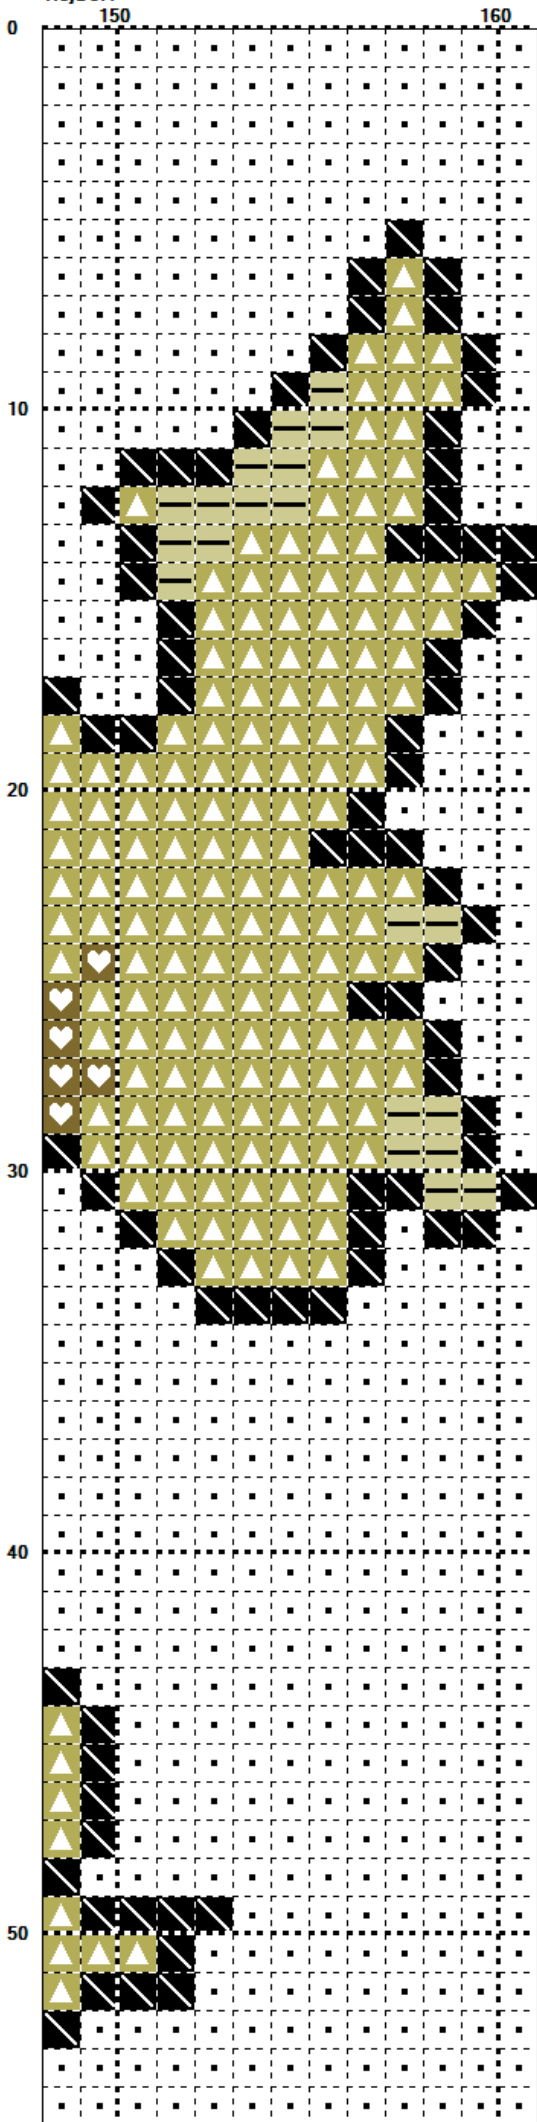

PATRÓN Color

0

10

20

30

40

50

150

160

60

70

80

90

100

	Blanc	83,32 m.	10+1/2 @
	310	16,68 m.	2+1/4 @
	677	2,94 m.	0+1/2 @
	834	17,86 m.	2+1/4 @
	167	3,51 m.	0+1/2 @
	3825	0,66 m.	0+1/4 @
	922	0,59 m.	0+1/4 @
	921	0,28 m.	0+1/4 @
	676	1,34 m.	0+1/4 @
	680	0,62 m.	0+1/4 @
	437	9,81 m.	1+1/4 @
	3046	0,3 m.	0+1/4 @
	422	0,77 m.	0+1/4 @
	3756	0,41 m.	0+1/4 @

m. = metros de hilo @ = n° de madejas de 8 m

14 Colores 161 x 108 Puntos 10 Hojas