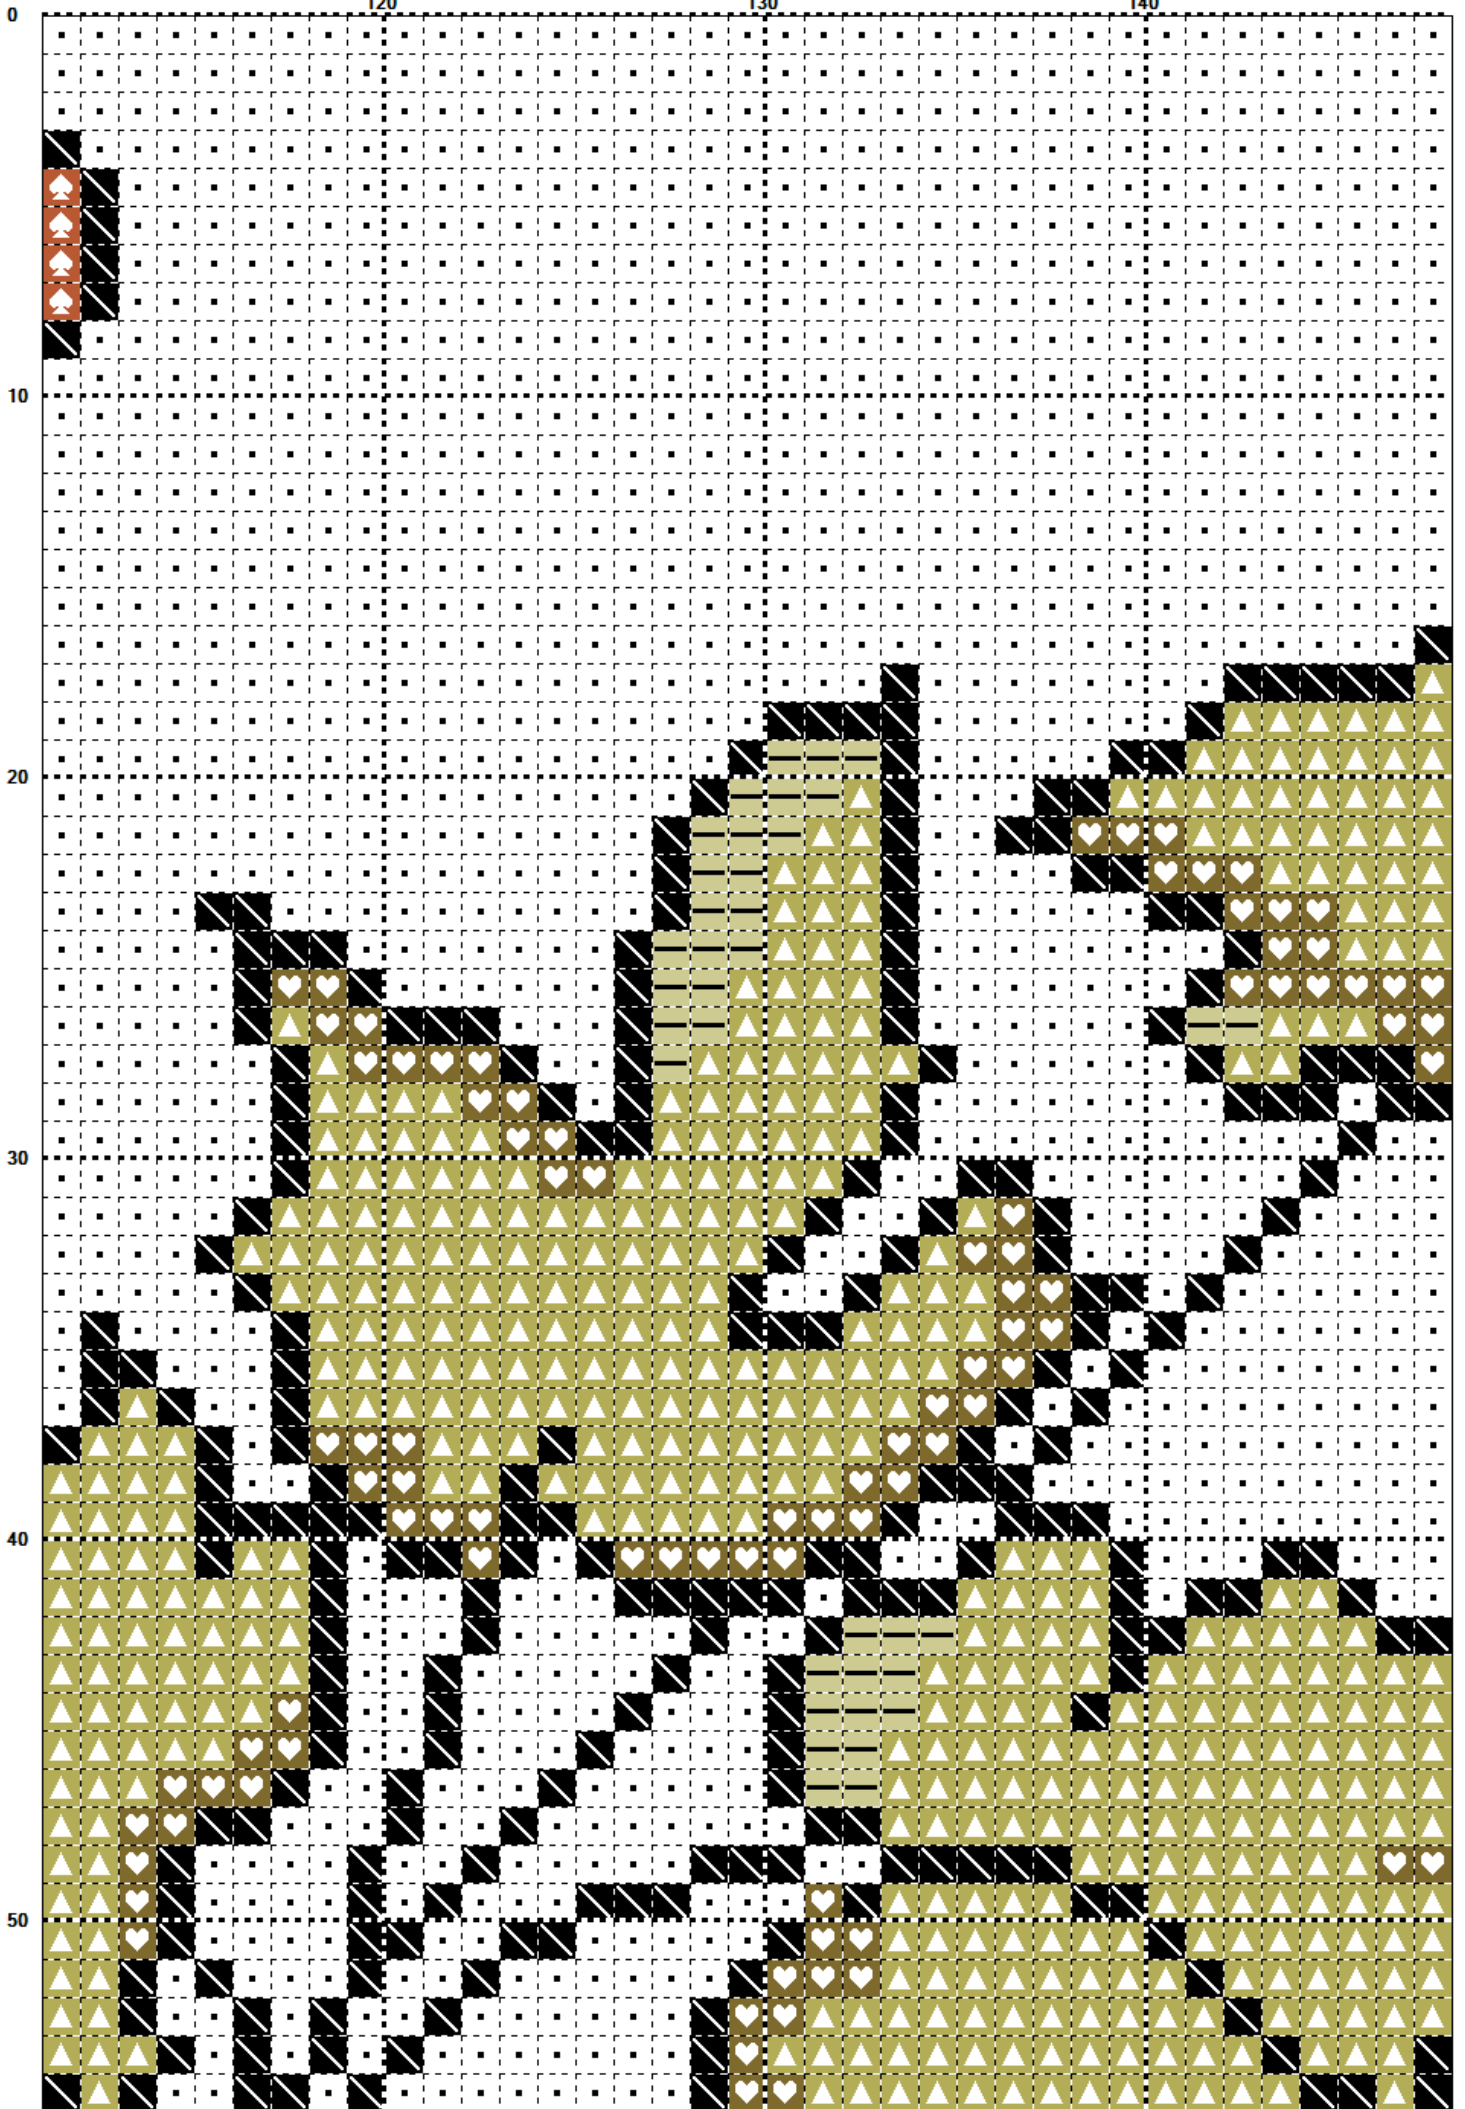

PATRÓN Color

0

10

20

30

40

50

150

160

60

70

80

90

100

	Blanc	83,32 m.	10+1/2 @
	310	16,68 m.	2+1/4 @
	677	2,94 m.	0+1/2 @
	834	17,86 m.	2+1/4 @
	167	3,51 m.	0+1/2 @
	3825	0,66 m.	0+1/4 @
	922	0,59 m.	0+1/4 @
	921	0,28 m.	0+1/4 @
	676	1,34 m.	0+1/4 @
	680	0,62 m.	0+1/4 @
	437	9,81 m.	1+1/4 @
	3046	0,3 m.	0+1/4 @
	422	0,77 m.	0+1/4 @
	3756	0,41 m.	0+1/4 @

m. = metros de hilo @ = n° de madejas de 8 m

14 Colores 161 x 108 Puntos 10 Hojas