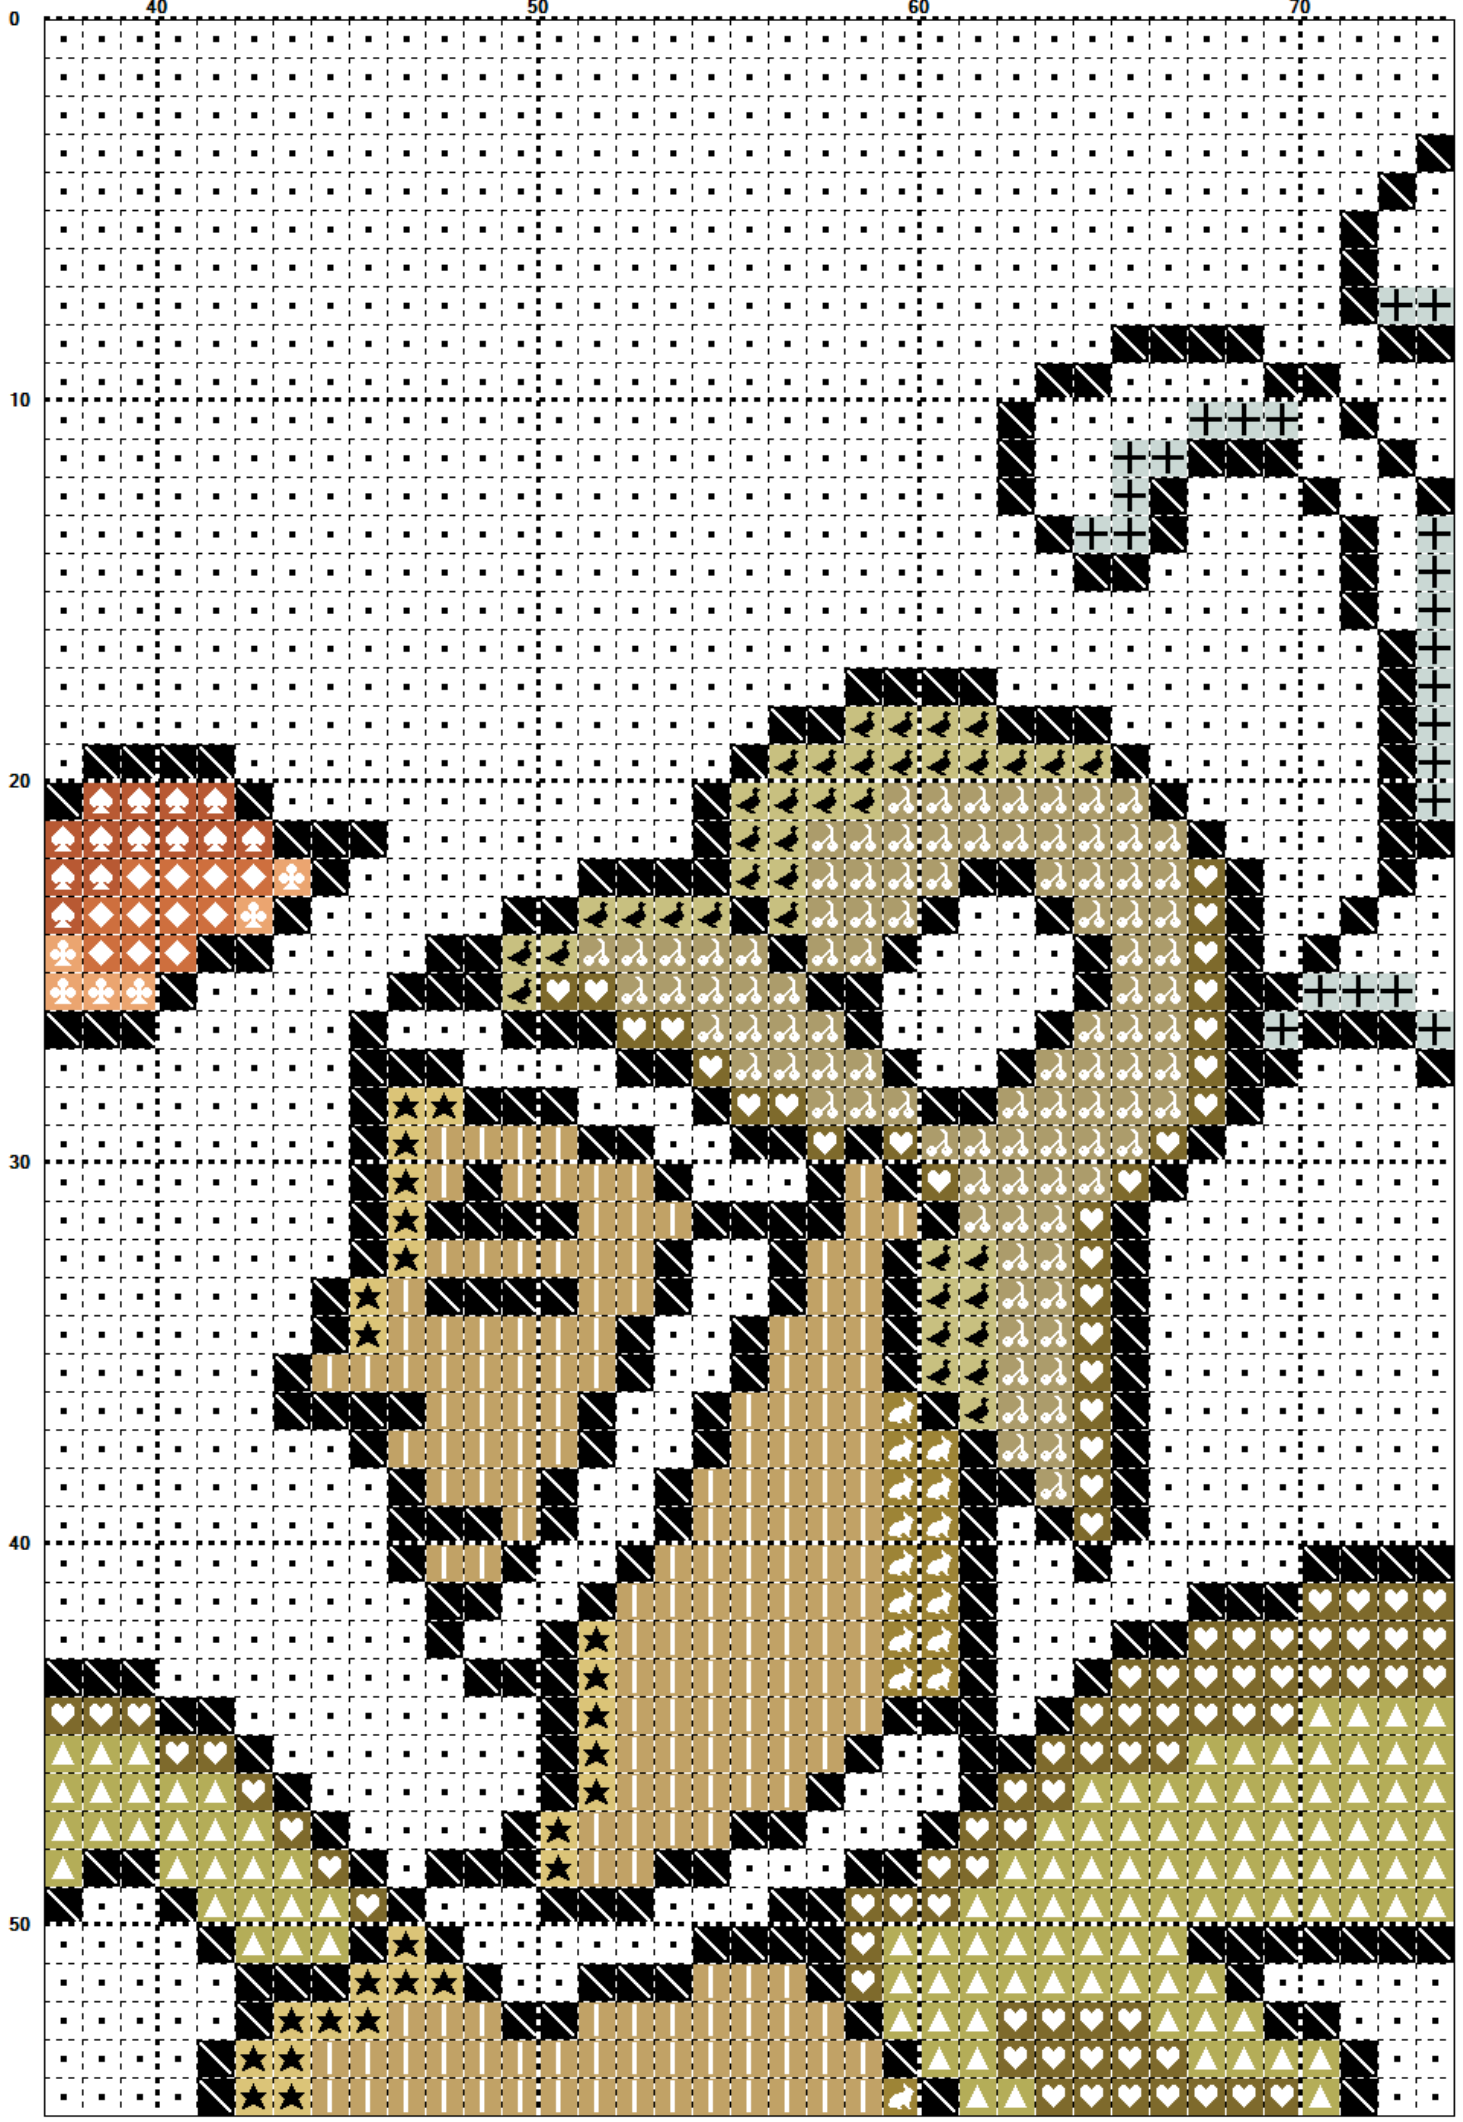

PATRÓN Color

0

10

20

30

40

50

150

160

60

70

80

90

100

	Blanc	83,32 m.	10+1/2 @
	310	16,68 m.	2+1/4 @
	677	2,94 m.	0+1/2 @
	834	17,86 m.	2+1/4 @
	167	3,51 m.	0+1/2 @
	3825	0,66 m.	0+1/4 @
	922	0,59 m.	0+1/4 @
	921	0,28 m.	0+1/4 @
	676	1,34 m.	0+1/4 @
	680	0,62 m.	0+1/4 @
	437	9,81 m.	1+1/4 @
	3046	0,3 m.	0+1/4 @
	422	0,77 m.	0+1/4 @
	3756	0,41 m.	0+1/4 @

m. = metros de hilo @ = n° de madejas de 8 m

14 Colores 161 x 108 Puntos 10 Hojas